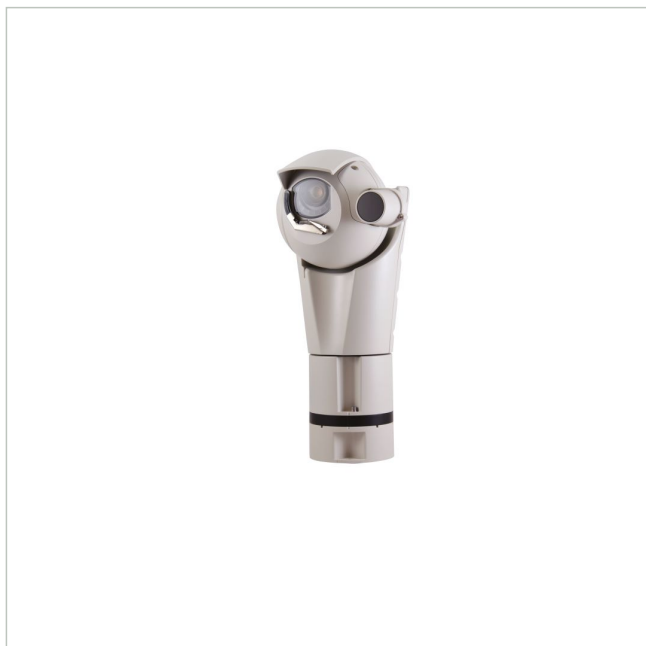

UED22DA000A

Artikelnummer: 229896

ULISSE EVO DUAL PTZ, SONY FCB-EV7520,
Thermal 9,1mm, 320x256, 7,5Hz

Hauptmerkmale

PTZ-Positioniersystem	Aluminium-Gehäuse
Wärmebild- und Tag-/Nacht-Kamera	IP 66/67/68
Sony FCB-EV7520 FullHD-Kamera	Temperaturbereich -40° bis +65°C

Spezifikationen

Serie	Videotec ULISSE EVO DUAL
Ausführung	Schwenk-/Neigekopf mit Gehäuse, Kamera, Wärmebildkamera
Auflösung Pixel	1920x1080, 320x256
System	True Day&Night, Wärmebild
Chipgröße	1/2,8"
Aufnahmesensor	CMOS, Ungekühlter VOx Mikrobolometer
Bildübertragungsrate	7,5 fps
Tag-/Nacht-Umschaltung	Schaltbarer IR-Filter (ICR)
Brennweite	4,3 - 129 mm
Zoomfaktor	30x
Bildwinkel horizontal	24,1°
Bildwinkel vertikal	19,2°
Beleuchtung	nein

UED22DA000A

Fortsetzung Spezifikationen

Gehäuse	Außen, Innen
Farbe (Gehäuse)	RAL9002
Gehäusematerial	Aluminium, Kunststoff
Wischer	ja
Heizung	ja
Drehbereich	360°
Kompression	H.264/AVC, JPEG, M-JPEG, MPEG-4
Videoausgänge	nein
Alarめingänge	ja
Steuer-Schnittstellen	Ethernet
Stromversorgung	24VAC, 24VDC, PoE 90W
Temperaturbereich (Betrieb)	-40°C ~ +65°C
Schutzart	IP66/67, IP68
Hersteller-Nummer	UED22DA000A