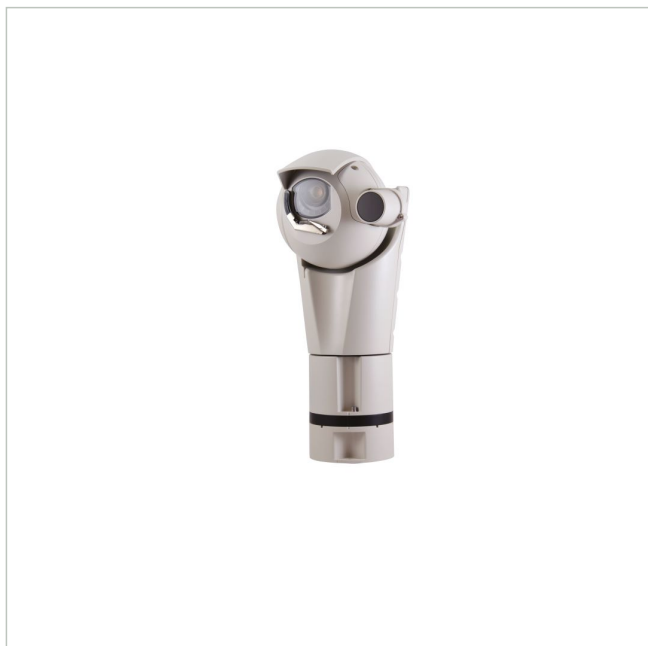

# UED22CA000A

Artikelnummer: 229894

ULISSE EVO DUAL PTZ, SONY FCB-EV7520,  
Thermal 6,3mm, 320x256, 7,5Hz

## Hauptmerkmale

PTZ-Positioniersystem	Aluminium-Gehäuse
Wärmebild- und Tag-/Nacht-Kamera	IP 66/67/68
Sony FCB-EV7520 FullHD-Kamera	Temperaturbereich -40° bis +65°C

## Spezifikationen

Serie	Videotec ULISSE EVO DUAL
Ausführung	Schwenk-/Neigekopf mit Gehäuse, Kamera, Wärmebildkamera
Auflösung Pixel	1920x1080, 320x256
System	True Day&Night, Wärmebild
Chipgröße	1/2,8"
Aufnahmesensor	CMOS, Ungekühlter VOx Mikrobolometer
Bildübertragungsrate	7,5 fps
Tag-/Nacht-Umschaltung	Schaltbarer IR-Filter (ICR)
Brennweite	4,3 - 129 mm
Zoomfaktor	30x
Bildwinkel horizontal	34°
Bildwinkel vertikal	27,2°
Beleuchtung	nein

## Fortsetzung Spezifikationen

Gehäuse	Außen, Innen
Farbe (Gehäuse)	RAL9002
Gehäusematerial	Aluminium, Kunststoff
Wischer	ja
Heizung	ja
Drehbereich	360°
Kompression	H.264/AVC, JPEG, M-JPEG, MPEG-4
Videoausgänge	nein
Alarmeingänge	ja
Steuer-Schnittstellen	Ethernet
Stromversorgung	24VAC, 24VDC, PoE 90W
Temperaturbereich (Betrieb)	-40°C ~ +65°C
Schutzart	IP66/67, IP68
Hersteller-Nummer	UED22CA000A