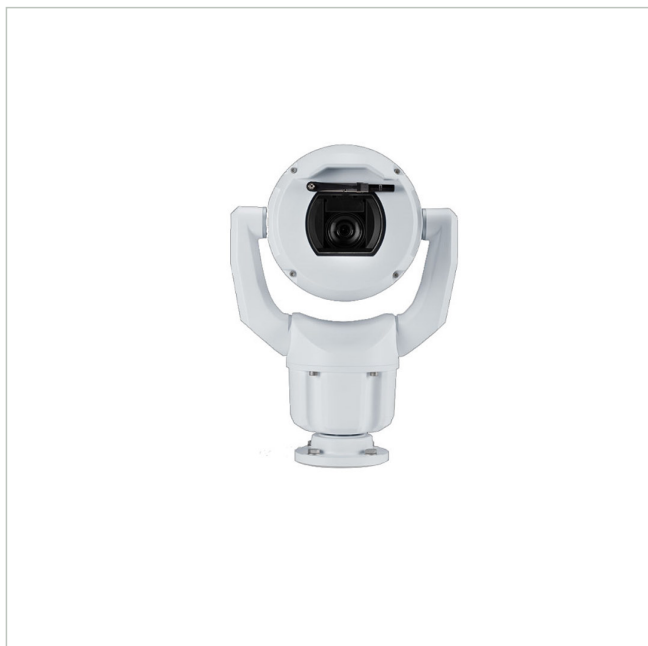

MIC-7602-Z30W

Artikelnummer: 229890

Netzwerk Positioniersystem, Tag/Nacht,
1920x1080@60fps, 30x, IVA, IK10, IP68, weiß

Hauptmerkmale

Robustes Design für extreme Anwendungen

Auflösung 1920x1080 Pixel mit 60fps

Optional: Kombinierte Infrarot/Weißlicht Scheinwerfer

Spezifikationen

Serie	Bosch MIC inteox 7100i
Ausführung	Schwenk-/Neigekopf mit Gehäuse und Kamera
Auflösung Pixel	1920x1080
System	True Day&Night
Chipgröße	1/2"
Aufnahmesensor	CMOS
Bildübertragungsrate	60 fps
Tag-/Nacht-Umschaltung	Schaltbarer IR-Filter (ICR)
Brennweite	6,6 - 198 mm
Zoomfaktor	30x
Bildwinkel horizontal	58,3 - 2,1°
Beleuchtung	optional

MIC-7602-Z30W

Fortsetzung Spezifikationen

Gehäuse	Außen
Farbe (Gehäuse)	RAL9010, weiß
Gehäusematerial	Aluminium
Wischer	ja
Heizung	ja
Drehbereich	360°
Kompression	H.264, H.265, JPEG, M-JPEG
Alarめingänge	ja
Steuer-Schnittstellen	RS-485
Stromversorgung	24VAC, PoE
Power over Ethernet	IEEE 802.3bt
Temperaturbereich (Betrieb)	-40°C ~ +65°C
Schutzart	IP68
Zertifizierungen	IK10
Hersteller-Nummer	F.01U.382.404