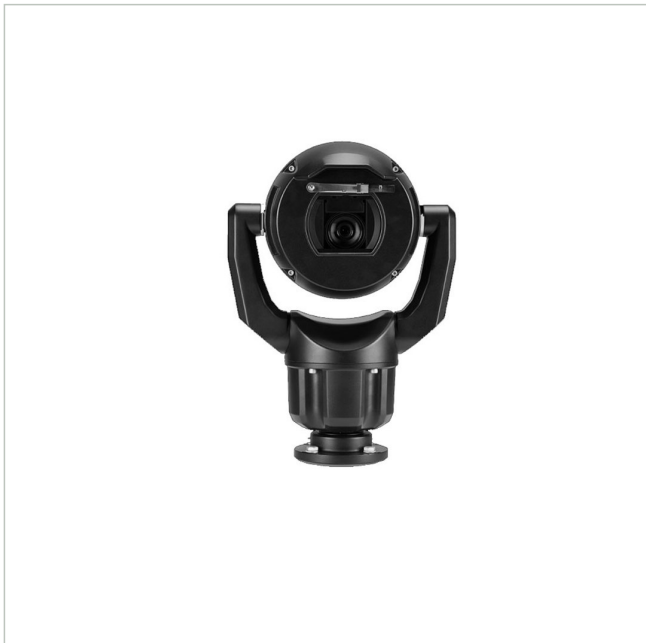

MIC-7602-Z30B

Artikelnummer: 229889

Netzwerk Positioniersystem, Tag/Nacht,
1920x1080@60fps, 30x, IVA, IK10, IP68, schwarz

Hauptmerkmale

Robustes Design für extreme Anwendungen

Auflösung 1920x1080 Pixel mit 60fps

Optional: Kombinierte Infrarot/Weißlicht Scheinwerfer

Spezifikationen

Serie	Bosch MIC inteoX 7100i
Ausführung	Schwenk-/Neigekopf mit Gehäuse und Kamera
Auflösung Pixel	1920x1080
System	True Day&Night
Chipgröße	1/2"
Aufnahmesensor	CMOS
Bildübertragungsrate	60 fps
Tag-/Nacht-Umschaltung	Schaltbarer IR-Filter (ICR)
Brennweite	6,6 - 198 mm
Zoomfaktor	30x
Bildwinkel horizontal	58,3 - 2,1°
Beleuchtung	optional

MIC-7602-Z30B

Fortsetzung Spezifikationen

Gehäuse	Außen
Farbe (Gehäuse)	RAL9005, schwarz
Gehäusematerial	Aluminium
Wischer	ja
Heizung	ja
Drehbereich	360°
Kompression	H.264, H.265, JPEG, M-JPEG
Alarめingänge	ja
Steuer-Schnittstellen	RS-485
Stromversorgung	24VAC, PoE
Power over Ethernet	IEEE 802.3bt
Temperaturbereich (Betrieb)	-40°C ~ +65°C
Schutzart	IP68
Zertifizierungen	IK10
Hersteller-Nummer	F.01U.382.403