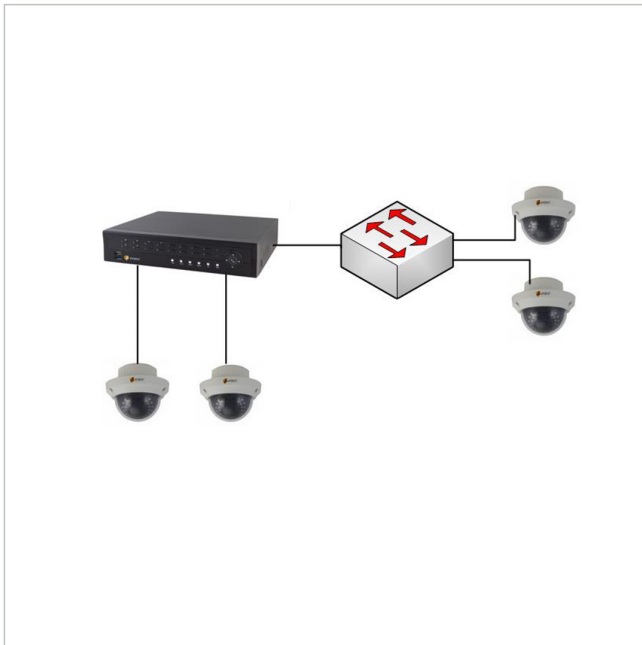

**VIDEOR**

Vorkonfiguration 1x eneo IER-Rekorder mit bis zu 16 eneo IP-Kameras

# CON-IER-KON-16

Artikelnummer: 229229

## Hauptmerkmale

Vorkonfiguration eines eneo IER-Rekorders

Einbindung von bis zu 16 eneo Kameras

Funktionsprüfung der einzelnen Komponenten

Gegebenfalls Aktualisierung der Firmware

Konfiguration nach vorgegebenen IP-Einstellungen