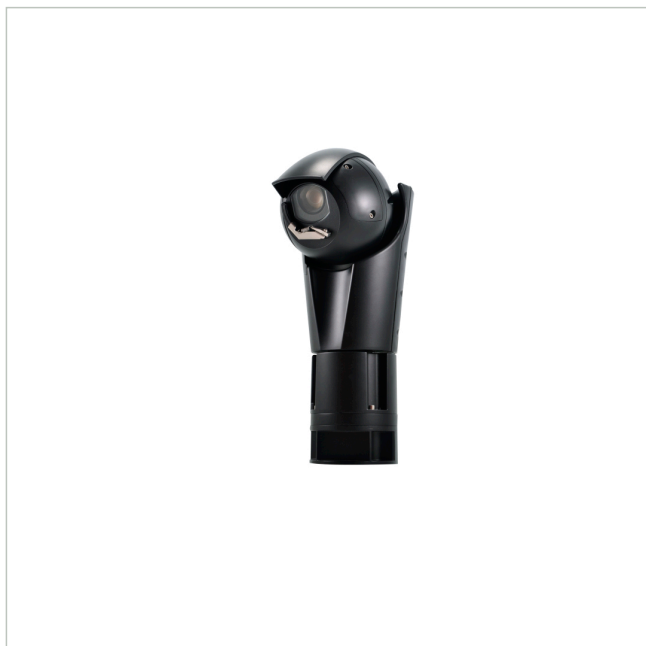

# UE22F000A

Artikelnummer: 229016

ULISSE EVO PTZ, 24Vac/dc, PoE, Sony FCB-EV7520, 30x, RAL9005, Wischer

## Hauptmerkmale

PTZ-Kamera mit ausgezeichneten Leistungen

Kamera Full HD 1080p, 30x, 60fps

Super low-light Tag-/Nacht-Kamera

SONY FCB-EV7520

IP66/67/68 und IK10

Regelbare Geschwindigkeit: von 0.1°/s bis zu 250°/s

Positioniergenauigkeit: 0.05°

In umgekehrter Position installierbar

## Spezifikationen

Serie	Videotec ULISSE EVO
Ausführung	Schwenk-/Neigekopf mit Gehäuse und Kamera
Auflösung Pixel	1920x1080
System	True Day&Night
Chipgröße	1/2,8"
Aufnahmesensor	CMOS
Bildauflösung max.	1920x1080
Bildübertragungsrate	60 fps
IR-Sperrfilter	schaltbar
Brennweite	4,3 - 129 mm
Zoomfaktor	30x
Bildwinkel horizontal	63,7 - 2,3°
Bildwinkel vertikal	38,5 - 1,3°