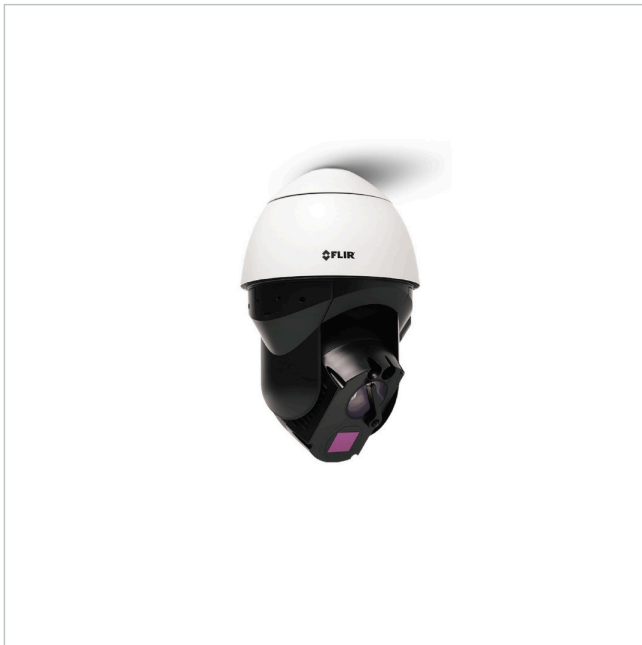

# DX-650-S

Artikelnummer: 228727

Wärmebild Netzwerk Kamera, Tag/Nacht, PTZ, 8,7mm, 8,3Hz, 640x480

## Hauptmerkmale

Scharfes und kontrastreiches Wärmebild

Visuelle 4K-Tag-/Nacht-Kamera

Volle PTZ-Funktionalität

Power over Ethernet

IR-Beleuchtung

Konzipiert für rauhe Umgebungsbedingungen

Schutzart IP66

## Spezifikationen

Serie	FLIR Saros DX
Kameratyp	Multisensor Kamera
Auflösung Pixel	640x480
System	True Day&Night, Wärmebild
Videokompression	H.264, M-JPEG
Bildübertragungsrate	8,3 fps
Objektiv Typ	Festbrennweite
Brennweite	8,7 mm
Bildwinkel horizontal	50°
Bildwinkel vertikal	38°
Gehäuse	Außen
Videoausgänge	nein
Steuer-Schnittstellen	Ethernet

## DX-650-S