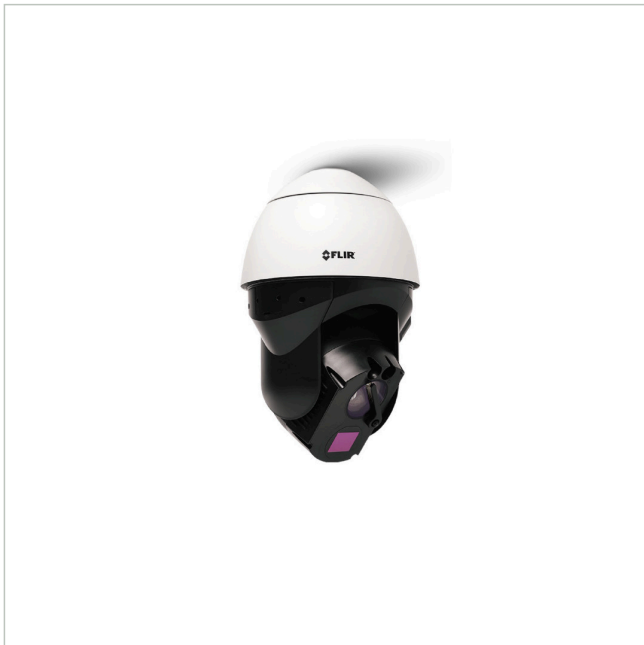

DX-650

Artikelnummer: 228726

Wärmebild Netzwerk Kamera, Tag/Nacht, PTZ, 8,7mm, 25Hz, 640x480

Hauptmerkmale

Scharfes und kontrastreiches Wärmebild

Visuelle 4K-Tag-/Nacht-Kamera

Volle PTZ-Funktionalität

Power over Ethernet

IR-Beleuchtung

Konzipiert für rauhe Umgebungsbedingungen

Schutzart IP66

Spezifikationen

| | |
|-----------------------|---------------------------|
| Serie | FLIR Saros DX |
| Kameratyp | Multisensor Kamera |
| Auflösung Pixel | 640x480 |
| System | True Day&Night, Wärmebild |
| Videokompression | H.264, M-JPEG |
| Bildübertragungsrate | 25 fps |
| Objektiv Typ | Festbrennweite |
| Brennweite | 8,7 mm |
| Bildwinkel horizontal | 50° |
| Bildwinkel vertikal | 38° |
| Gehäuse | Außen |
| Videoausgänge | nein |
| Steuer-Schnittstellen | Ethernet |

DX-650

Fortsetzung Spezifikationen

| | |
|-----------------------------|-----------------|
| Stromversorgung | 24VAC, HiPoE |
| Vandalismusgeschützt | teilweise |
| Temperaturbereich (Betrieb) | -40°C ~ +60°C |
| Schutzart | IP66 |
| ONVIF | ONVIF Profile S |
| Hersteller-Nummer | 427-0300-50-00 |