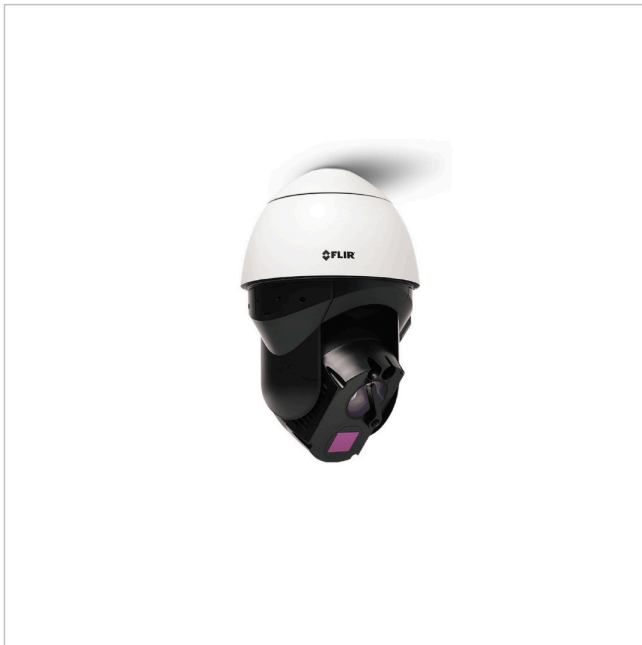

# DX-624-S

Artikelnummer: 228725

Wärmebild Netzwerk Kamera, Tag/Nacht, PTZ, 18mm, 8,3Hz, 640x480

## Hauptmerkmale

Scharfes und kontrastreiches Wärmebild

Visuelle 4K-Tag-/Nacht-Kamera

Volle PTZ-Funktionalität

Power over Ethernet

IR-Beleuchtung

Konzipiert für rauhe Umgebungsbedingungen

Schutzart IP66

## Spezifikationen

Serie	FLIR Saros DX
Kameratyp	Multisensor Kamera
Auflösung Pixel	640x480
System	True Day&Night, Wärmebild
Videokompression	H.264, M-JPEG
Bildübertragungsrate	8,3 fps
Objektiv Typ	Festbrennweite
Brennweite	18 mm
Bildwinkel horizontal	24°
Bildwinkel vertikal	18°
Gehäuse	Außen
Videoausgänge	nein
Steuer-Schnittstellen	Ethernet

# DX-624-S