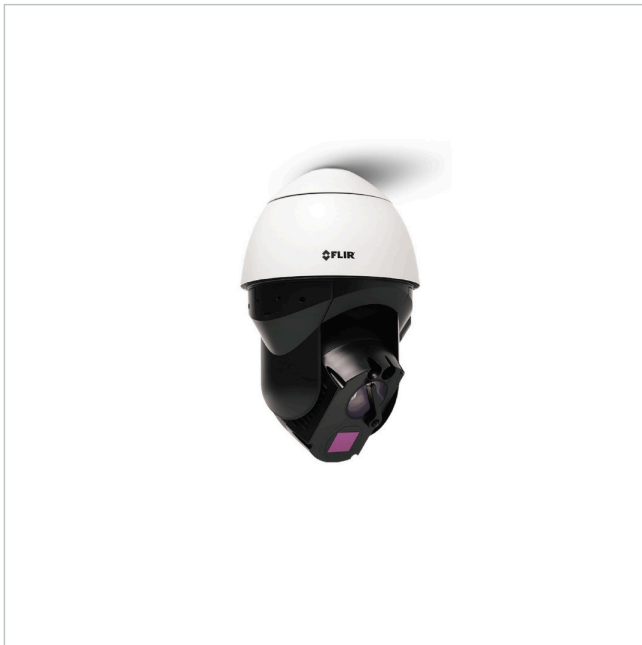

DX-624

Artikelnummer: 228724

Wärmebild Netzwerk Kamera, Tag/Nacht, PTZ, 18mm, 25Hz, 640x480

Hauptmerkmale

Scharfes und kontrastreiches Wärmebild

Visuelle 4K-Tag-/Nacht-Kamera

Volle PTZ-Funktionalität

Power over Ethernet

IR-Beleuchtung

Konzipiert für rauhe Umgebungsbedingungen

Schutzart IP66

Spezifikationen

Serie	FLIR Saros DX
Kameratyp	Multisensor Kamera
Auflösung Pixel	640x480
System	True Day&Night, Wärmebild
Videokompression	H.264, M-JPEG
Bildübertragungsrate	25 fps
Objektiv Typ	Festbrennweite
Brennweite	18 mm
Bildwinkel horizontal	24°
Bildwinkel vertikal	18°
Gehäuse	Außen
Videoausgänge	nein
Steuer-Schnittstellen	Ethernet

DX-624

Fortsetzung Spezifikationen

Stromversorgung	24VAC, HiPoE
Vandalismusgeschützt	teilweise
Temperaturbereich (Betrieb)	-40°C ~ +60°C
Schutzart	IP66
ONVIF	ONVIF Profile S
Hersteller-Nummer	427-0300-60-00

Optionales Zubehör

Art. Nr.	Name	Beschreibung
227335	CX-ARMX-G3	Wandhalter, für Saros DM-Serie
227336	CX-CRNR-G3	90° Eckadapter für CX-xxx-G3, für Saros DM-Serie
227337	CX-ELBX-G3	Wandhalter mit Anschlussbox, für Saros DM-Serie, IP68
227338	CX-GSNK-G3	Schwannenhalshalterung, für Saros DM-Serie
227339	CX-POLE-G3	Mastadapter für CX-xxx-G3, für Saros DM-Serie