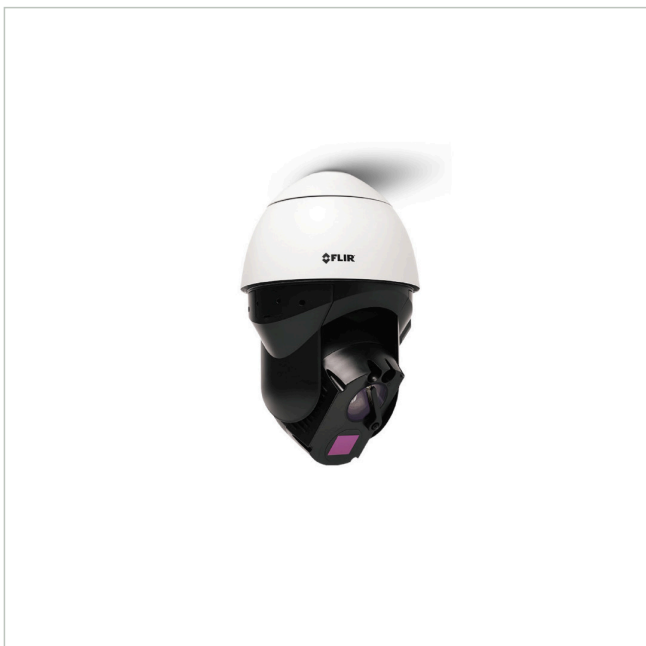

DX-612-S

Artikelnummer: 228723

Wärmebild Netzwerk Kamera, Tag/Nacht, PTZ, 36mm, 8,3Hz, 640x480

Hauptmerkmale

Scharfes und kontrastreiches Wärmebild

Visuelle 4K-Tag-/Nacht-Kamera

Volle PTZ-Funktionalität

Power over Ethernet

IR-Beleuchtung

Konzipiert für rauhe Umgebungsbedingungen

Schutzart IP66

Spezifikationen

Serie	FLIR Saros DX
Kameratyp	Multisensor Kamera
Auflösung Pixel	640x480
System	True Day&Night, Wärmebild
Videokompression	H.264, M-JPEG
Bildübertragungsrate	8,3 fps
Objektiv Typ	Festbrennweite
Brennweite	36 mm
Bildwinkel horizontal	12°
Bildwinkel vertikal	9°
Gehäuse	Außen
Videoausgänge	nein
Steuer-Schnittstellen	Ethernet

DX-612-S

Fortsetzung Spezifikationen

Stromversorgung	24VAC, HiPoE
Vandalismusgeschützt	teilweise
Temperaturbereich (Betrieb)	-40°C ~ +60°C
Schutzart	IP66
ONVIF	ONVIF Profile S
Hersteller-Nummer	427-0300-70-00S

Optionales Zubehör

Art. Nr.	Name	Beschreibung
227335	CX-ARMX-G3	Wandhalter, für Saros DM-Serie
227336	CX-CRNR-G3	90° Eckadapter für CX-xxx-G3, für Saros DM-Serie
227337	CX-ELBX-G3	Wandhalter mit Anschlussbox, für Saros DM-Serie, IP68
227338	CX-GSNK-G3	Schwannenhalshalterung, für Saros DM-Serie
227339	CX-POLE-G3	Mastadapter für CX-xxx-G3, für Saros DM-Serie