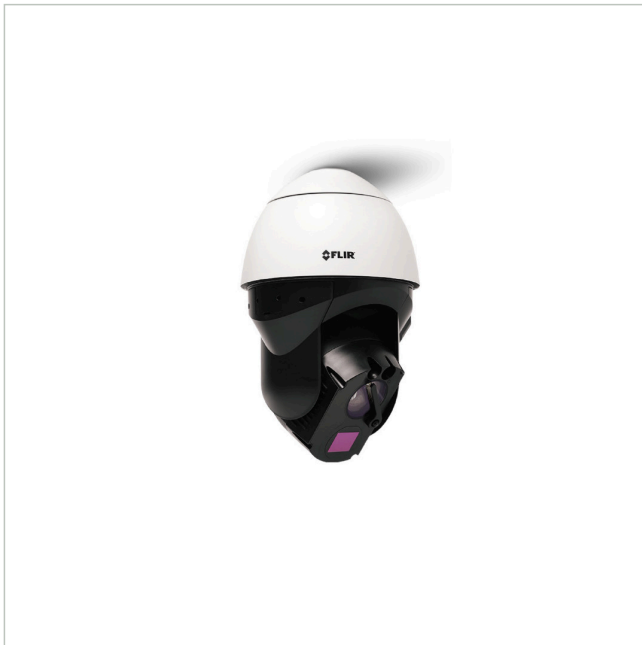

DX-612

Artikelnummer: 228722

Wärmebild Netzwerk Kamera, Tag/Nacht, PTZ, 36mm, 25Hz, 640x480

Hauptmerkmale

Scharfes und kontrastreiches Wärmebild

Visuelle 4K-Tag-/Nacht-Kamera

Volle PTZ-Funktionalität

Power over Ethernet

IR-Beleuchtung

Konzipiert für rauhe Umgebungsbedingungen

Schutzart IP66

Spezifikationen

Serie	FLIR Saros DX
Kameratyp	Multisensor Kamera
Auflösung Pixel	640x480
System	True Day&Night, Wärmebild
Videokompression	H.264, M-JPEG
Bildübertragungsrate	25 fps
Objektiv Typ	Festbrennweite
Brennweite	36 mm
Bildwinkel horizontal	12°
Bildwinkel vertikal	9°
Gehäuse	Außen
Videoausgänge	nein
Steuer-Schnittstellen	Ethernet

DX-612

Fortsetzung Spezifikationen

Stromversorgung	24VAC, HiPoE
Vandalismusgeschützt	teilweise
Temperaturbereich (Betrieb)	-40°C ~ +60°C
Schutzart	IP66
ONVIF	ONVIF Profile S
Hersteller-Nummer	427-0300-70-00

Optionales Zubehör

Art. Nr.	Name	Beschreibung
227335	CX-ARMX-G3	Wandhalter, für Saros DM-Serie
227336	CX-CRNR-G3	90° Eckadapter für CX-xxx-G3, für Saros DM-Serie
227337	CX-ELBX-G3	Wandhalter mit Anschlussbox, für Saros DM-Serie, IP68
227338	CX-GSNK-G3	Schwannenhalshalterung, für Saros DM-Serie
227339	CX-POLE-G3	Mastadapter für CX-xxx-G3, für Saros DM-Serie