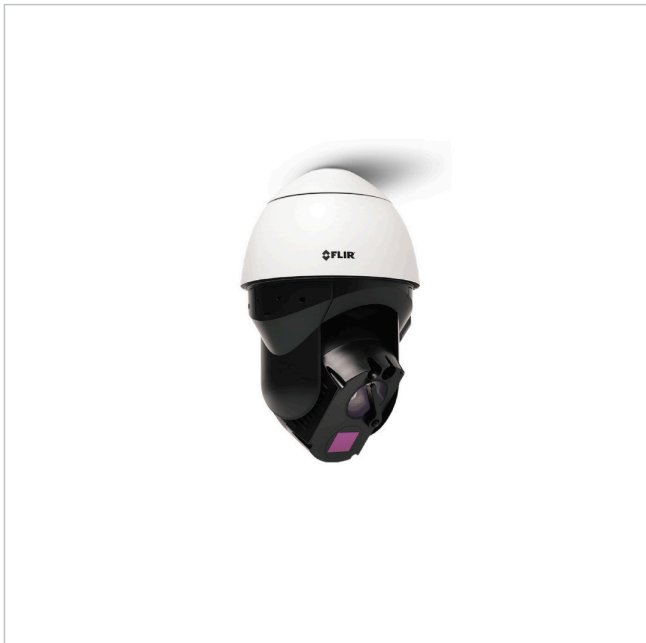

DX-608-S

Artikelnummer: 228721

Wärmebild Netzwerk Kamera, Tag/Nacht, PTZ, 55mm, 8,3Hz, 640x480

Hauptmerkmale

Scharfes und kontrastreiches Wärmebild

Visuelle 4K-Tag-/Nacht-Kamera

Volle PTZ-Funktionalität

Power over Ethernet

IR-Beleuchtung

Konzipiert für rauhe Umgebungsbedingungen

Schutzart IP66

Spezifikationen

Serie	FLIR Saros DX
Kameratyp	Multisensor Kamera
Auflösung Pixel	640x480
System	True Day&Night, Wärmebild
Videokompression	H.264, M-JPEG
Bildübertragungsrate	8,3 fps
Objektiv Typ	Festbrennweite
Brennweite	55 mm
Bildwinkel horizontal	8°
Bildwinkel vertikal	6°
Gehäuse	Außen
Videoausgänge	nein
Steuer-Schnittstellen	Ethernet

DX-608-S

Fortsetzung Spezifikationen

Stromversorgung	24VAC, HiPoE
Vandalismusgeschützt	teilweise
Temperaturbereich (Betrieb)	-40°C ~ +60°C
Schutzart	IP66
ONVIF	ONVIF Profile S
Hersteller-Nummer	427-0300-80-00S

Optionales Zubehör

Art. Nr.	Name	Beschreibung
227335	CX-ARMX-G3	Wandhalter, für Saros DM-Serie
227336	CX-CRNR-G3	90° Eckadapter für CX-xxx-G3, für Saros DM-Serie
227337	CX-ELBX-G3	Wandhalter mit Anschlussbox, für Saros DM-Serie, IP68
227338	CX-GSNK-G3	Schwannenhalshalterung, für Saros DM-Serie
227339	CX-POLE-G3	Mastadapter für CX-xxx-G3, für Saros DM-Serie