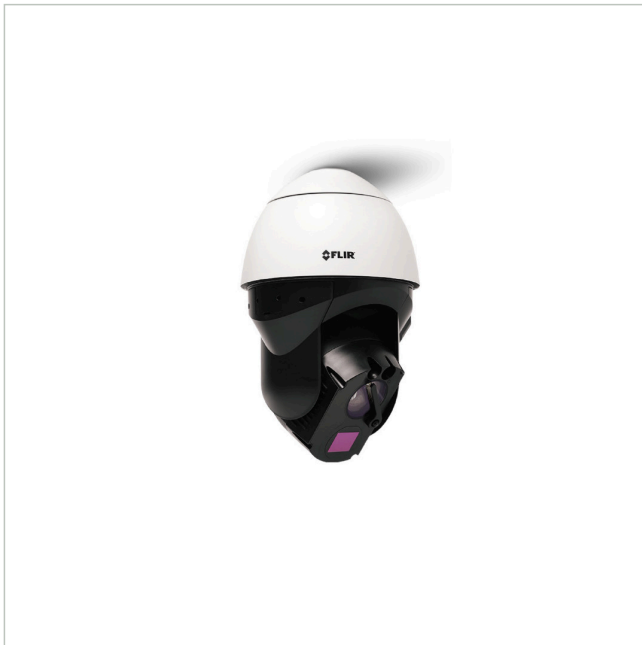

# DX-350-S

Artikelnummer: 228719

Wärmebild Netzwerk Kamera, Tag/Nacht, PTZ, 4,3mm, 8,3Hz, 320x240

## Hauptmerkmale

Scharfes und kontrastreiches Wärmebild

Visuelle 4K-Tag-/Nacht-Kamera

Volle PTZ-Funktionalität

Power over Ethernet

IR-Beleuchtung

Konzipiert für rauhe Umgebungsbedingungen

Schutzart IP66

## Spezifikationen

Serie	FLIR Saros DX
Kameratyp	Multisensor Kamera
Auflösung Pixel	320x240
System	True Day&Night, Wärmebild
Videokompression	H.264, M-JPEG
Bildübertragungsrate	8,3 fps
Objektiv Typ	Festbrennweite
Brennweite	4,3 mm
Bildwinkel horizontal	50°
Bildwinkel vertikal	38°
Gehäuse	Außen
Videoausgänge	nein
Steuer-Schnittstellen	Ethernet

# DX-350-S