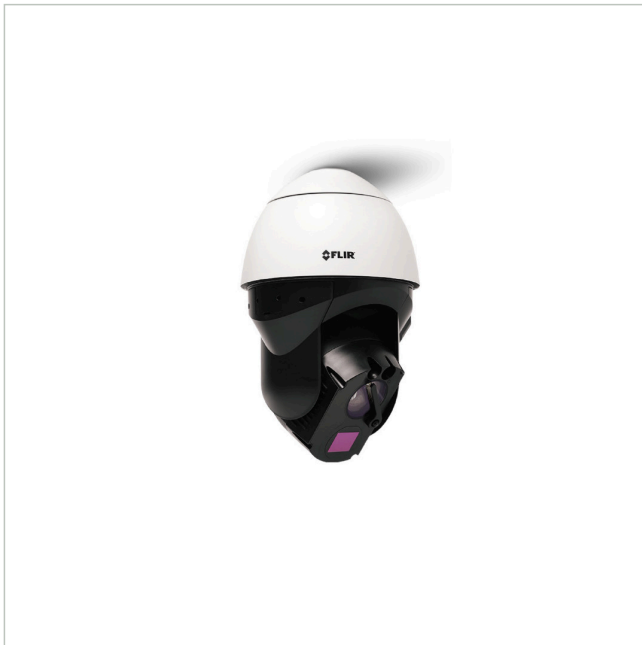

DX-350

Artikelnummer: 228718

Wärmebild Netzwerk Kamera, Tag/Nacht, PTZ, 4,3mm, 25Hz, 320x240

Hauptmerkmale

Scharfes und kontrastreiches Wärmebild

Visuelle 4K-Tag-/Nacht-Kamera

Volle PTZ-Funktionalität

Power over Ethernet

IR-Beleuchtung

Konzipiert für rauhe Umgebungsbedingungen

Schutzart IP66

Spezifikationen

Serie	FLIR Saros DX
Kameratyp	Multisensor Kamera
Auflösung Pixel	320x240
System	True Day&Night, Wärmebild
Videokompression	H.264, M-JPEG
Bildübertragungsrate	25 fps
Objektiv Typ	Festbrennweite
Brennweite	4,3 mm
Bildwinkel horizontal	50°
Bildwinkel vertikal	38°
Gehäuse	Außen
Videoausgänge	nein
Steuer-Schnittstellen	Ethernet

DX-350

Fortsetzung Spezifikationen

Stromversorgung	24VAC, HiPoE
Vandalismusgeschützt	teilweise
Temperaturbereich (Betrieb)	-40°C ~ +60°C
Schutzart	IP66
ONVIF	ONVIF Profile S
Hersteller-Nummer	427-0300-10-00

Optionales Zubehör

Art. Nr.	Name	Beschreibung
227335	CX-ARMX-G3	Wandhalter, für Saros DM-Serie
227336	CX-CRNR-G3	90° Eckadapter für CX-xxx-G3, für Saros DM-Serie
227337	CX-ELBX-G3	Wandhalter mit Anschlussbox, für Saros DM-Serie, IP68
227338	CX-GSNK-G3	Schwanenhalshalterung, für Saros DM-Serie
227339	CX-POLE-G3	Mastadapter für CX-xxx-G3, für Saros DM-Serie