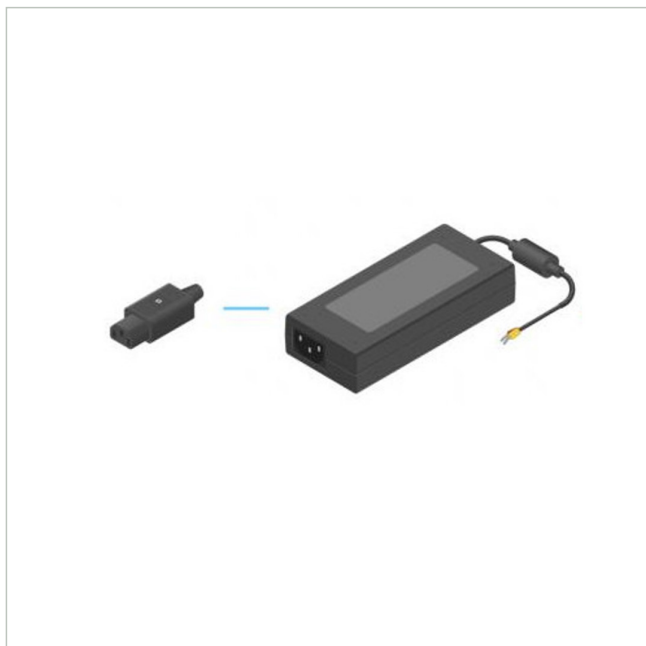

# AXIS CAMERA HEATER POWER SUPPL

Artikelnummer: 228655

Stromversorgungs Kit, für AXIS Q6010/Q6100-E, zur Erweiterung des Temperaturbereichs

## Hauptmerkmale

Zur Erweiterung des Temperaturbereichs auf -50°C  
 Für AXIS Q6010-E und AXIS Q6100-E  
 24 VDC Netzteil mit 75W

24 VDC Anschlusskabel (kurz)  
 Kaltgerätestecker 230 VAC  
 AXIS Connector-A 2-pin

## Optionales Zubehör

Art. Nr.	Name	Beschreibung
228374	AXIS POWER CABLE 24 V 7M (23FT)	Anschlusskabel, für 24V DC Stromversorgung für Heizung, 7 Meter, für AXIS Q6010/Q6100