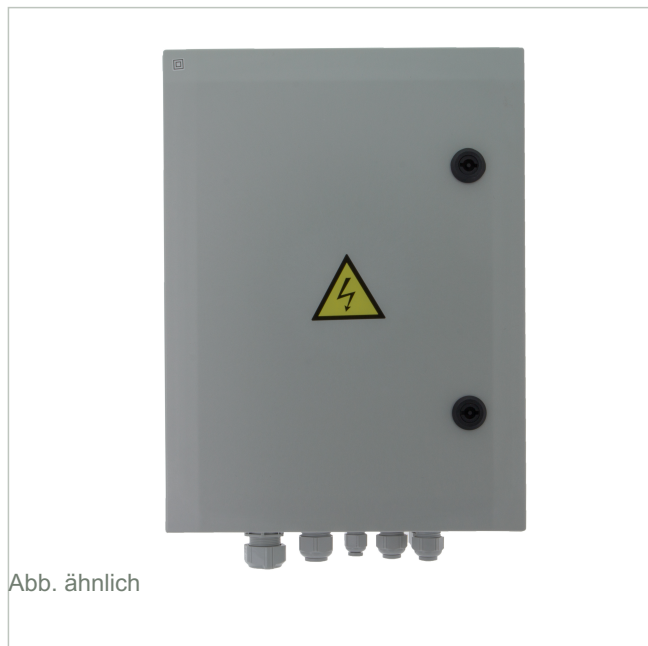

# SOL-IQswitch-4MD

Artikelnummer: 228549

Abb. ähnlich

Kamera Anschlusskasten mit 4-port Gigabit switch, managed 4xPoE, 2xSFP, 1000Mbps

## Hauptmerkmale

Fertige Anschlusskasten Lösung

Inkl. SOL-IQbox-budget-B

Inkl. 4-port Gigabit switch managed

Inkl. Netzteil NDR-120-48

Elektrisch vorverdrahtet und geprüft

Für den Außenbereich optimiert

UV stabilisiertes Polycarbonat, korrosionsbeständig

Schutzart IP 66

Schlagfestigkeit IK 10, vandalismusgeschützt

Tür schwenkbar (mit Türkontaktschalter)

Wand- oder Mastmontage

Schnelle, einfache Installation

## Spezifikationen

Serie	Solvido IQbox
Gehäuse	Außen
Farbe (Gehäuse)	RAL7035
Gehäusematerial	Polycarbonat
Heizung	optional
Abmessungen (LxBxH)	400x300x210mm
Stromversorgung	230VAC
Temperaturbereich (Betrieb)	-40°C ~ +70°C
Schutzart	IP66
Zertifizierungen	IK10