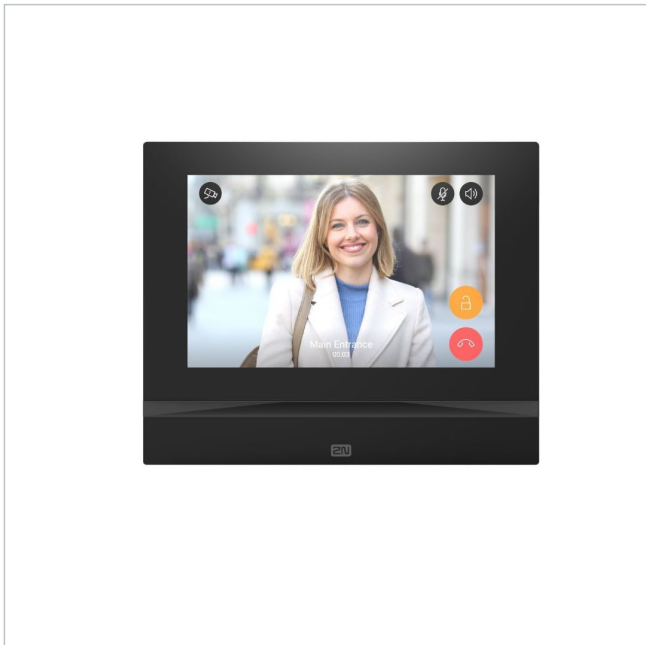

2N Indoor View Black

Artikelnummer: 228324

An Axis company

Netzwerk Innensprechstelle, 7" Touch Display, für 2N IP Türsprechanlage, schwarz

Hauptmerkmale

- Multifunktionseller Touchscreen-Kommunikator
- Audio- und Videokommunikation mit 2N IP-Intercoms
- 7"-Touchscreen, LED-Statusanzeigen
- Empfang von Kamerabildern von der Türsprechanlage

- Stromversorgung über PoE oder 12V DC
- LAN Anschluss, 10/100BaseT, RJ-45
- Für Benutzung im Innenbereich, schwarzes Gehäuse

Spezifikationen

Serie	2N Indoor View
Kamera	nein
Anzeigedisplay	7" Touchscreen
Mikrofon	Integriert
Audiokompression	G.711, G.722, G.729, L16/16kHz
Farbe (Gehäuse)	schwarz
Gehäusematerial	Gehärtetes Glas, Kunststoff
Lautsprecher	2W
Netzwerk	10/100Base-TX RJ45
Alarমেingänge	ja
Interner Speicher	nein
Schaltausgänge	nein
Leseverfahren	kein RFID-Leser

2N Indoor View Black

Fortsetzung Spezifikationen

Ruftasten	Touchscreen
Montageart	Wandmontage
Stromversorgung	12VDC, PoE
Vandalismusgeschützt	nein
Temperaturbereich (Betrieb)	0°C ~ +50°C
ONVIF	nein
Hersteller-Nummer	91378601