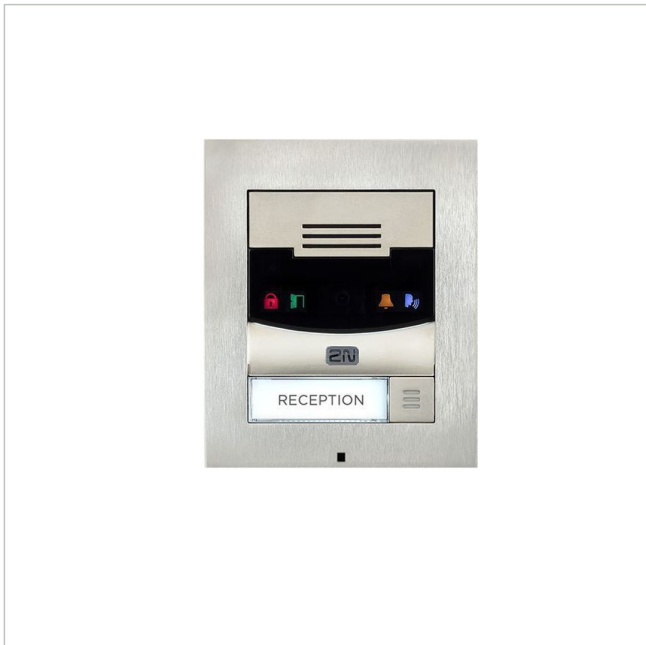

An Axis company

2N IP Solo Surface NoCam

Artikelnummer: 228256

Netzwerk Türstation, 1 Ruf Taste, ohne Kamera, IK08, IP54, Aufputzmontage

Hauptmerkmale

- SIP Sprechelektronik mit 2W Lautsprecher und Mikrofon
- Eine Direktrufftaste, durchleuchtet mit Beschriftungsfeld
- Full-Duplex-Audio, Lautstärke einstellbar
- Statusanzeige über Piktogramme
- Ein NC/NO Relaiskontakt, ein aktiver Schaltausgang
- Geeignet zur Benutzung mit 2N® IP-Innensprechstellen

- Konfiguration per Webinterface oder Verwaltungssoftware
- Stromversorgung über PoE (802.3af) oder Netzteil 12VDC/2A
- Robustes Zink- Druckgussgehäuse, IK08, Schutzklasse IP54
- Gehäuse für Aufputzmontage
- Betriebstemperatur: -40 bis +60 °C, Farbe: Nickel

Spezifikationen

Serie	2N IP Solo
Kameratyp	Türsprechanlage
Kamera	nein
Numerische Tastatur	nein
Anzeigedisplay	nein
Mikrofon	Integriert
Audiokompression	G.711, G.729
VoIP Signalisierung	SIP 2.0
Farbe (Gehäuse)	silbergrau
Gehäusematerial	Metall

2N IP Solo Surface NoCam

Fortsetzung Spezifikationen

Lautsprecher	2,0W max.
Netzwerk	10/100Base-TX RJ45
Alarmeingänge	nein
Interner Speicher	nein
Schaltausgänge	1x 12V/400mA, 1x Relais
Ruftasten	1, beleuchtet, manuell beschriftbar
Montageart	Aufputz
Stromversorgung	12VDC, PoE
Vandalismusgeschützt	ja
Temperaturbereich (Betrieb)	-40°C ~ +60°C
Schutzart	IP54
ONVIF	ja
Zertifizierungen	IK08
Hersteller-Nummer	9155301BS