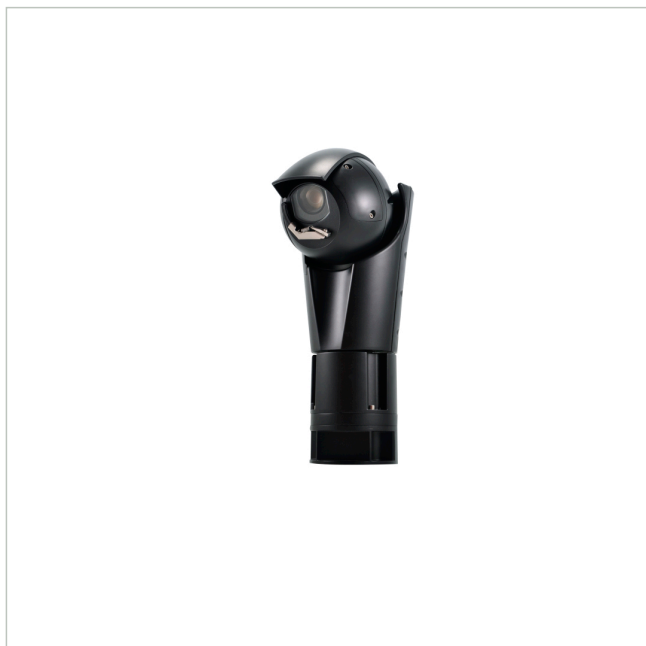

# UE22FV00A

Artikelnummer: 227886

ULISSE EVO PTZ, 24Vac/dc, PoE, Sony FCB, 30x, Analyse, RAL9005, Wischer

## Hauptmerkmale

PTZ-Kamera mit ausgezeichneten Leistungen

Integrierte Videoanalysefunktionen

Kamera Full HD 1080p, 30x, 60fps

Super low-light Tag-/Nacht-Kamera

Sony FCB-EV7520

IP66/67/68 und IK10

Regelbare Geschwindigkeit: von 0.1°/s bis zu 250°/s

Positioniergenauigkeit: 0.05°

In umgekehrter Position installierbar

## Spezifikationen

Serie	Videotec ULISSE EVO
Ausführung	Schwenk-/Neigekopf mit Gehäuse und Kamera
Auflösung Pixel	1920x1080
System	True Day&Night
Chipgröße	1/2,8"
Aufnahmesensor	CMOS
Bildauflösung max.	1920x1080
Bildübertragungsrate	60 fps
IR-Sperrfilter	schaltbar
Brennweite	4,3 - 129 mm
Zoomfaktor	30x
Bildwinkel horizontal	63,7 - 2,3°