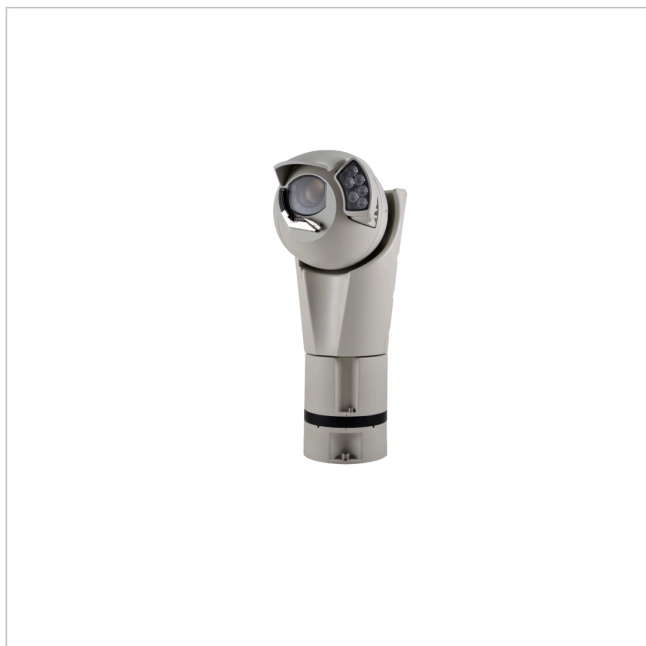

UE22AV00A

Artikelnummer: 227885

ULISSE EVO PTZ, 24Vac/dc, PoE, Sony FCB, 30x, Analyse, RAL9002, Wischer

Hauptmerkmale

PTZ-Kamera mit ausgezeichneten Leistungen

Integrierte Videoanalysefunktionen

Kamera Full HD 1080p, 30x, 60fps

Super low-light Tag-/Nacht-Kamera

Sony FCB-EV7520

IP66/67/68 und IK10

Regelbare Geschwindigkeit: von 0.1°/s bis zu 250°/s

Positioniergenauigkeit: 0.05°

In umgekehrter Position installierbar

Spezifikationen

Serie	Videotec ULISSE EVO
Ausführung	Schwenk-/Neigekopf mit Gehäuse und Kamera
Auflösung Pixel	1920x1080
System	True Day&Night
Chipgröße	1/2,8"
Aufnahmesensor	CMOS
Bildauflösung max.	1920x1080
Bildübertragungsrate	60 fps
IR-Sperrfilter	schaltbar
Brennweite	4,3 - 129 mm
Zoomfaktor	30x
Bildwinkel horizontal	63,7 - 2,3°

UE22AV00A

Fortsetzung Spezifikationen

Bildwinkel vertikal	38,5 - 1,3°
Beleuchtung	optional
Gehäuse	Außen
Farbe (Gehäuse)	RAL9002
Gehäusematerial	Aluminium
Wischer	ja
Heizung	ja
Drehbereich	360°
Kompression	H.264, M-JPEG, MPEG-4
Videoausgänge	nein
Alarmeingänge	ja
Steuer-Schnittstellen	Ethernet
Stromversorgung	24VAC/VDC, PoE
Temperaturbereich (Betrieb)	-40°C ~ +65°C
Schutzart	IP66/67, IP68
Zertifizierungen	EN 50121-4, Lloyd's Register Marine Approval
Hersteller-Nummer	UE22AV00A