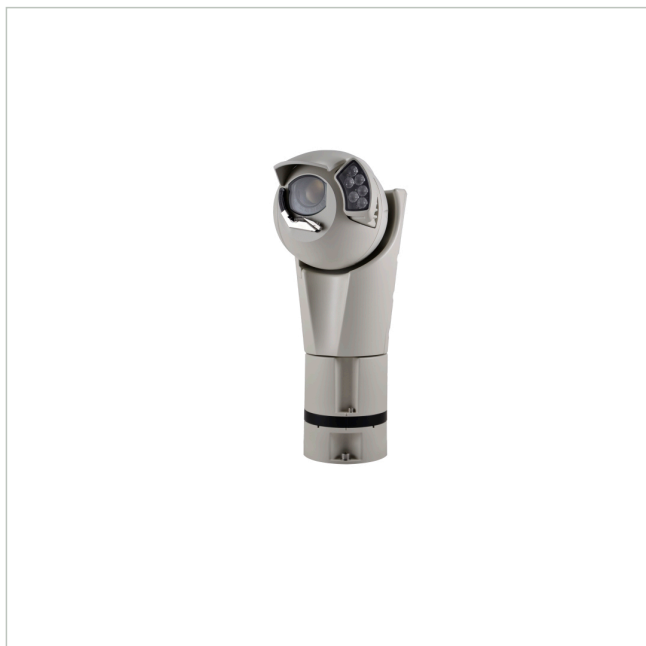

UE21AV00A

Artikelnummer: 227883

ULISSE EVO PTZ, 24Vac/dc, PoE, Tag/Nacht, 30x, Analyse, RAL9002, Wischer

Hauptmerkmale

PTZ-Kamera mit ausgezeichneten Leistungen

Integrierte Videoanalysefunktionen

Kamera Full HD 1080p, 30x, 60fps

Super low-light Tag-/Nacht-Kamera

IP66/67/68 und IK10

Regelbare Geschwindigkeit: von 0.1°/s bis zu 250°/s

Positioniergenauigkeit: 0.05°

In umgekehrter Position installierbar

Spezifikationen

Serie	Videotec ULISSE EVO
Ausführung	Schwenk-/Neigekopf mit Gehäuse und Kamera
Auflösung Pixel	1920x1080
System	True Day&Night
Chipgröße	1/2,8"
Aufnahmesensor	CMOS
Bildauflösung max.	1920x1080
Bildübertragungsrate	60 fps
IR-Sperrfilter	schaltbar
Brennweite	4,5 - 135 mm
Zoomfaktor	30x
Bildwinkel horizontal	61,6 - 2,5°
Bildwinkel vertikal	37,07 - 1,44°

UE21AV00A

Fortsetzung Spezifikationen

Beleuchtung	optional
Gehäuse	Außen
Farbe (Gehäuse)	RAL9002
Gehäusematerial	Aluminium
Wischer	ja
Heizung	ja
Drehbereich	360°
Kompression	H.264, M-JPEG, MPEG-4
Videoausgänge	nein
Alarめingänge	ja
Steuer-Schnittstellen	Ethernet
Stromversorgung	24VAC/VDC, PoE
Temperaturbereich (Betrieb)	-40°C ~ +65°C
Schutzart	IP66/67, IP68
Zertifizierungen	EN 50121-4, Lloyd's Register Marine Approval
Hersteller-Nummer	UE21AV00A