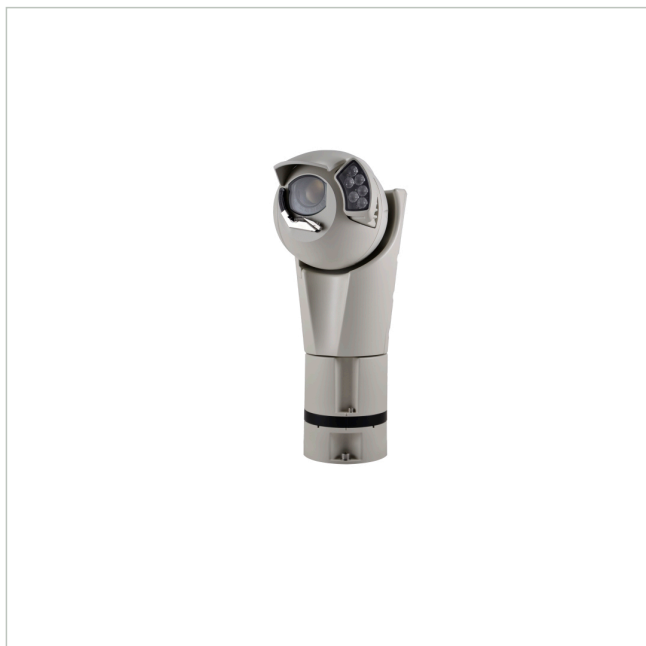

UE22A000A

Artikelnummer: 227496

ULISSE EVO PTZ, 24Vac/dc, PoE, Sony FCB-EV7520, 30x, RAL9002, Wischer

Hauptmerkmale

PTZ-Kamera mit ausgezeichneten Leistungen

Kamera Full HD 1080p, 30x, 60fps

Super low-light Tag-/Nacht-Kamera

SONY FCB-EV7520

IP66/67/68 und IK10

Regelbare Geschwindigkeit: von 0.1°/s bis zu 250°/s

Positioniergenauigkeit: 0.05°

In umgekehrter Position installierbar

Spezifikationen

Serie	Videotec ULISSE EVO
Ausführung	Schwenk-/Neigekopf mit Gehäuse und Kamera
Auflösung Pixel	1920x1080
System	True Day&Night
Chipgröße	1/2,8"
Aufnahmesensor	CMOS
Bildauflösung max.	1920x1080
Bildübertragungsrate	60 fps
IR-Sperrfilter	schaltbar
Brennweite	4,3 - 129 mm
Zoomfaktor	30x
Bildwinkel horizontal	63,7 - 2,3°
Bildwinkel vertikal	38,5 - 1,3°

UE22A000A

Fortsetzung Spezifikationen

Beleuchtung	optional
Gehäuse	Außen
Farbe (Gehäuse)	RAL9002
Gehäusematerial	Aluminium
Wischer	ja
Heizung	ja
Drehbereich	360°
Kompression	H.264, M-JPEG, MPEG-4
Videoausgänge	nein
Alarめingänge	ja
Steuer-Schnittstellen	Ethernet
Stromversorgung	24VAC/VDC, PoE
Temperaturbereich (Betrieb)	-40°C ~ +65°C
Schutzart	IP66/67, IP68
Zertifizierungen	EN 50121-4, Lloyd's Register Marine Approval
Hersteller-Nummer	UE22A000A