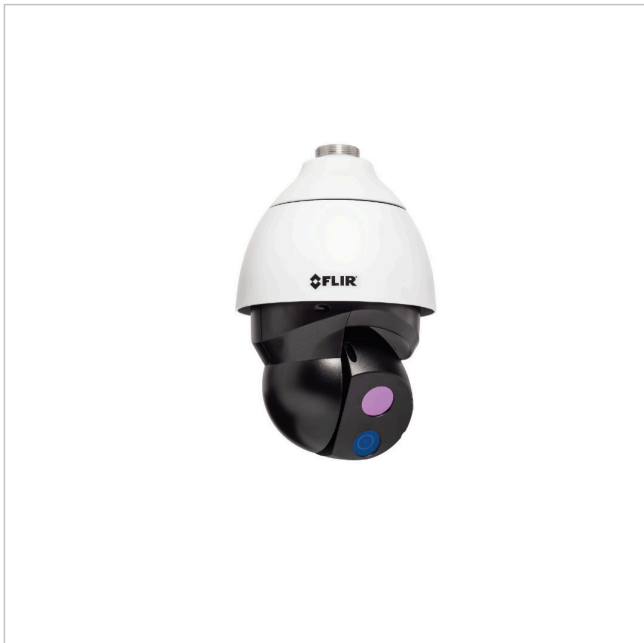

## DM-695

Artikelnummer: 227333

Wärmebild Netzwerk Kamera, Tag/Nacht, PTZ,  
4,9mm, 25Hz, 640x512

### Hauptmerkmale

Scharfes und kontrastreiches Wärmebild

Visuelle 4K-Tag-/Nacht-Kamera

Volle PTZ-Funktionalität

Power over Ethernet

Konzipiert für rauhe Umgebungsbedingungen

Schutzart IP66

### Spezifikationen

Serie	FLIR Saros
Kameratyp	Multisensor Kamera
Auflösung Pixel	640x512
System	True Day&Night, Wärmebild
Videokompression	H.264, M-JPEG
Bildübertragungsrate	25 fps
Objektiv Typ	Festbrennweite
Brennweite	4,9 mm
Bildwinkel horizontal	95°
Bildwinkel vertikal	72°
Gehäuse	Außen
Videoausgänge	nein
Steuer-Schnittstellen	Ethernet
Stromversorgung	12VDC, 24VAC, HiPoE

# DM-695