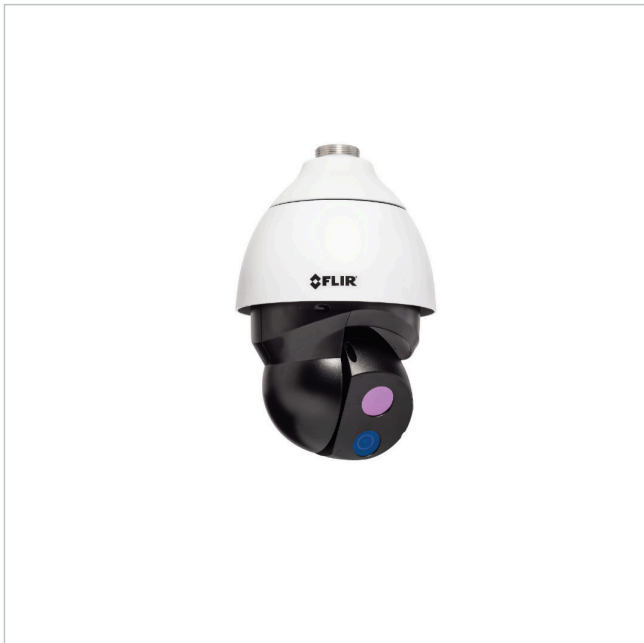

DM-650-S

Artikelnummer: 227332

Wärmebild Netzwerk Kamera, Tag/Nacht, PTZ,
8,7mm, 8,3Hz, 640x512

Hauptmerkmale

Scharfes und kontrastreiches Wärmebild

Visuelle 4K-Tag-/Nacht-Kamera

Volle PTZ-Funktionalität

Power over Ethernet

Konzipiert für rauhe Umgebungsbedingungen

Schutzart IP66

Spezifikationen

Serie	FLIR Saros
Kameratyp	Multisensor Kamera
Auflösung Pixel	640x512
System	True Day&Night, Wärmebild
Videokompression	H.264, M-JPEG
Bildübertragungsrate	8,3 fps
Objektiv Typ	Festbrennweite
Brennweite	8,7 mm
Bildwinkel horizontal	50°
Bildwinkel vertikal	38°
Gehäuse	Außen
Videoausgänge	nein
Steuer-Schnittstellen	Ethernet
Stromversorgung	12VDC, 24VAC, HiPoE

DM-650-S

Fortsetzung Spezifikationen

Vandalismusgeschützt	nein
Temperaturbereich (Betrieb)	-40°C ~ +55°C
Schutzart	IP66
ONVIF	ONVIF Profile S
Hersteller-Nummer	427-0200-60-00S

Optionales Zubehör

Art. Nr.	Name	Beschreibung
227335	CX-ARMX-G3	Wandhalter, für Saros DM-Serie
227336	CX-CRNR-G3	90° Eckadapter für CX-xxx-G3, für Saros DM-Serie
227337	CX-ELBX-G3	Wandhalter mit Anschlussbox, für Saros DM-Serie, IP68
227338	CX-GSNK-G3	Schwanenhalshalterung, für Saros DM-Serie
227339	CX-POLE-G3	Mastadapter für CX-xxx-G3, für Saros DM-Serie