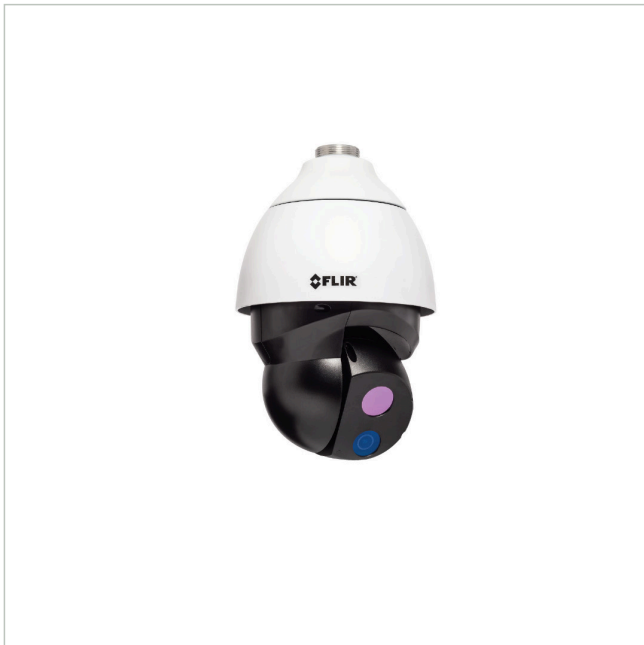

DM-650

Artikelnummer: 227331

Wärmebild Netzwerk Kamera, Tag/Nacht, PTZ,
8,7mm, 25Hz, 640x512

Hauptmerkmale

Scharfes und kontrastreiches Wärmebild

Visuelle 4K-Tag-/Nacht-Kamera

Volle PTZ-Funktionalität

Power over Ethernet

Konzipiert für rauhe Umgebungsbedingungen

Schutzart IP66

Spezifikationen

Serie	FLIR Saros
Kameratyp	Multisensor Kamera
Auflösung Pixel	640x512
System	True Day&Night, Wärmebild
Videokompression	H.264, M-JPEG
Bildübertragungsrate	25 fps
Objektiv Typ	Festbrennweite
Brennweite	8,7 mm
Bildwinkel horizontal	50°
Bildwinkel vertikal	38°
Gehäuse	Außen
Videoausgänge	nein
Steuer-Schnittstellen	Ethernet
Stromversorgung	12VDC, 24VAC, HiPoE

DM-650

Fortsetzung Spezifikationen

Vandalismusgeschützt	nein
Temperaturbereich (Betrieb)	-40°C ~ +55°C
Schutzart	IP66
ONVIF	ONVIF Profile S
Hersteller-Nummer	427-0200-60-00

Optionales Zubehör

Art. Nr.	Name	Beschreibung
227335	CX-ARMX-G3	Wandhalter, für Saros DM-Serie
227336	CX-CRNR-G3	90° Eckadapter für CX-xxx-G3, für Saros DM-Serie
227337	CX-ELBX-G3	Wandhalter mit Anschlussbox, für Saros DM-Serie, IP68
227338	CX-GSNK-G3	Schwanenhalshalterung, für Saros DM-Serie
227339	CX-POLE-G3	Mastadapter für CX-xxx-G3, für Saros DM-Serie