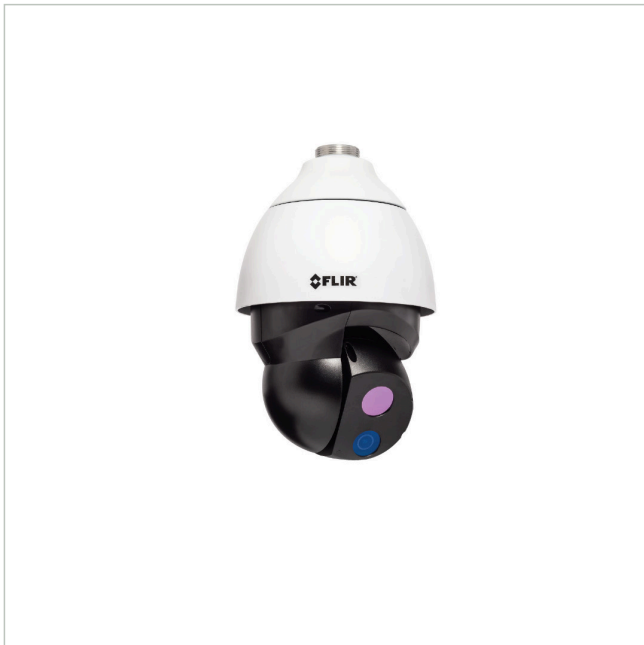

DM-624-S

Artikelnummer: 227330

Wärmebild Netzwerk Kamera, Tag/Nacht, PTZ, 18mm, 8,3Hz, 640x512

Hauptmerkmale

- Scharfes und kontrastreiches Wärmebild
- Visuelle 4K-Tag-/Nacht-Kamera
- Volle PTZ-Funktionalität

- Power over Ethernet
- Konzipiert für rauhe Umgebungsbedingungen
- Schutzart IP66

Spezifikationen

Serie	FLIR Saros
Kameratyp	Multisensor Kamera
Auflösung Pixel	640x512
System	True Day&Night, Wärmebild
Videokompression	H.264, M-JPEG
Bildübertragungsrate	8,3 fps
Objektiv Typ	Festbrennweite
Brennweite	18 mm
Bildwinkel horizontal	24°
Bildwinkel vertikal	18°
Gehäuse	Außen
Videoausgänge	nein
Steuer-Schnittstellen	Ethernet
Stromversorgung	12VDC, 24VAC, HiPoE

DM-624-S

Fortsetzung Spezifikationen

Vandalismusgeschützt	nein
Temperaturbereich (Betrieb)	-40°C ~ +55°C
Schutzart	IP66
ONVIF	ONVIF Profile S
Hersteller-Nummer	427-0200-70-00S

Optionales Zubehör

Art. Nr.	Name	Beschreibung
227335	CX-ARMX-G3	Wandhalter, für Saros DM-Serie
227336	CX-CRNR-G3	90° Eckadapter für CX-xxx-G3, für Saros DM-Serie
227337	CX-ELBX-G3	Wandhalter mit Anschlussbox, für Saros DM-Serie, IP68
227338	CX-GSNK-G3	Schwanenhalshalterung, für Saros DM-Serie
227339	CX-POLE-G3	Mastadapter für CX-xxx-G3, für Saros DM-Serie