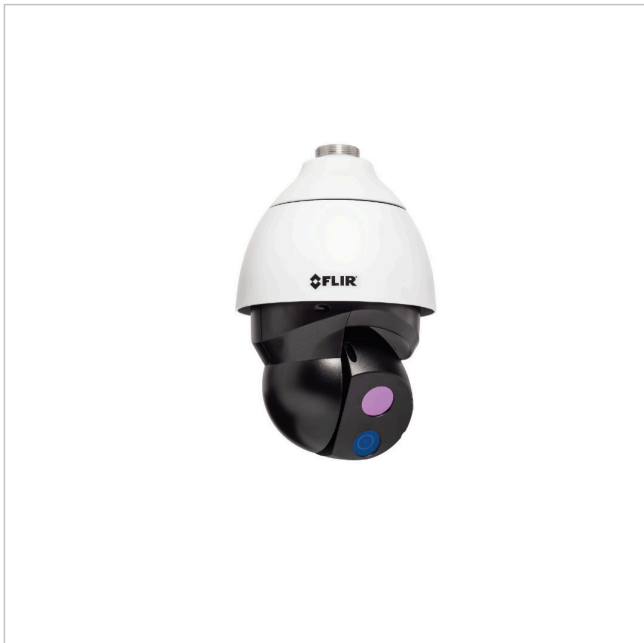

DM-612-S

Artikelnummer: 227328

Wärmebild Netzwerk Kamera, Tag/Nacht, PTZ,
36mm, 8,3Hz, 640x512

Hauptmerkmale

Scharfes und kontrastreiches Wärmebild

Visuelle 4K-Tag-/Nacht-Kamera

Volle PTZ-Funktionalität

Power over Ethernet

Konzipiert für rauhe Umgebungsbedingungen

Schutzart IP66

Spezifikationen

Serie	FLIR Saros
Kameratyp	Multisensor Kamera
Auflösung Pixel	640x512
System	True Day&Night, Wärmebild
Videokompression	H.264, M-JPEG
Bildübertragungsrate	8,3 fps
Objektiv Typ	Festbrennweite
Brennweite	36 mm
Bildwinkel horizontal	12°
Bildwinkel vertikal	9°
Gehäuse	Außen
Videoausgänge	nein
Steuer-Schnittstellen	Ethernet
Stromversorgung	12VDC, 24VAC, HiPoE

DM-612-S

Fortsetzung Spezifikationen

Vandalismusgeschützt	nein
Temperaturbereich (Betrieb)	-40°C ~ +55°C
Schutzart	IP66
ONVIF	ONVIF Profile S
Hersteller-Nummer	427-0200-80-00S

Optionales Zubehör

Art. Nr.	Name	Beschreibung
227335	CX-ARMX-G3	Wandhalter, für Saros DM-Serie
227336	CX-CRNR-G3	90° Eckadapter für CX-xxx-G3, für Saros DM-Serie
227337	CX-ELBX-G3	Wandhalter mit Anschlussbox, für Saros DM-Serie, IP68
227338	CX-GSNK-G3	Schwanenhalshalterung, für Saros DM-Serie
227339	CX-POLE-G3	Mastadapter für CX-xxx-G3, für Saros DM-Serie