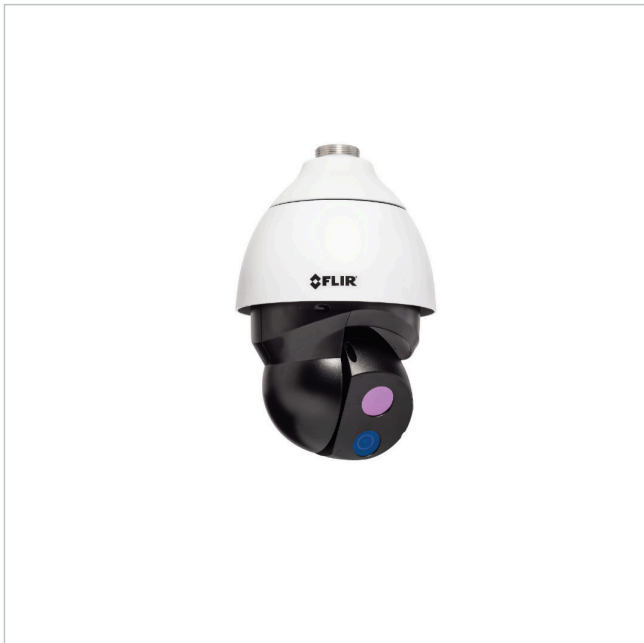

DM-392-S

Artikelnummer: 227326

Wärmebild Netzwerk Kamera, Tag/Nacht, PTZ,
2,3mm, 8,3Hz, 320x256

Hauptmerkmale

Scharfes und kontrastreiches Wärmebild

Visuelle 4K-Tag-/Nacht-Kamera

Volle PTZ-Funktionalität

Power over Ethernet

Konzipiert für rauhe Umgebungsbedingungen

Schutzart IP66

Spezifikationen

| | |
|-----------------------|---------------------------|
| Serie | FLIR Saros |
| Kameratyp | Multisensor Kamera |
| Auflösung Pixel | 320x256 |
| System | True Day&Night, Wärmebild |
| Videokompression | H.264, M-JPEG |
| Bildübertragungsrate | 8,3 fps |
| Objektiv Typ | Festbrennweite |
| Brennweite | 2,3 mm |
| Bildwinkel horizontal | 92° |
| Bildwinkel vertikal | 69° |
| Gehäuse | Außen |
| Videoausgänge | nein |
| Steuer-Schnittstellen | Ethernet |
| Stromversorgung | 12VDC, 24VAC, HiPoE |

DM-392-S

Fortsetzung Spezifikationen

| | |
|-----------------------------|-----------------|
| Vandalismusgeschützt | nein |
| Temperaturbereich (Betrieb) | -40°C ~ +55°C |
| Schutzart | IP66 |
| ONVIF | ONVIF Profile S |
| Hersteller-Nummer | 427-0200-10-00S |

Optionales Zubehör

| Art. Nr. | Name | Beschreibung |
|----------|------------|---|
| 227335 | CX-ARMX-G3 | Wandhalter, für Saros DM-Serie |
| 227336 | CX-CRNR-G3 | 90° Eckadapter für CX-xxx-G3, für Saros DM-Serie |
| 227337 | CX-ELBX-G3 | Wandhalter mit Anschlussbox, für Saros DM-Serie, IP68 |
| 227338 | CX-GSNK-G3 | Schwanenhalshalterung, für Saros DM-Serie |
| 227339 | CX-POLE-G3 | Mastadapter für CX-xxx-G3, für Saros DM-Serie |