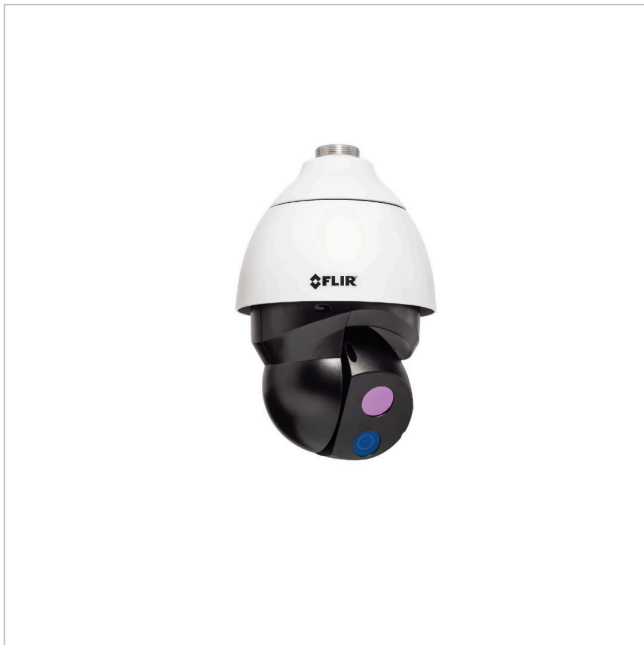

DM-392

Artikelnummer: 227325

Wärmebild Netzwerk Kamera, Tag/Nacht, PTZ, 2,3mm, 25Hz, 320x256

Hauptmerkmale

- Scharfes und kontrastreiches Wärmebild
- Visuelle 4K-Tag-/Nacht-Kamera
- Volle PTZ-Funktionalität

- Power over Ethernet
- Konzipiert für rauhe Umgebungsbedingungen
- Schutzart IP66

Spezifikationen

Serie	FLIR Saros
Kameratyp	Multisensor Kamera
Auflösung Pixel	320x256
System	True Day&Night, Wärmebild
Videokompression	H.264, M-JPEG
Bildübertragungsrate	25 fps
Objektiv Typ	Festbrennweite
Brennweite	2,3 mm
Bildwinkel horizontal	92°
Bildwinkel vertikal	69°
Gehäuse	Außen
Videoausgänge	nein
Steuer-Schnittstellen	Ethernet
Stromversorgung	12VDC, 24VAC, HiPoE

DM-392

Fortsetzung Spezifikationen

Vandalismusgeschützt	nein
Temperaturbereich (Betrieb)	-40°C ~ +55°C
Schutzart	IP66
ONVIF	ONVIF Profile S
Hersteller-Nummer	427-0200-10-00

Optionales Zubehör

Art. Nr.	Name	Beschreibung
227335	CX-ARMX-G3	Wandhalter, für Saros DM-Serie
227336	CX-CRNR-G3	90° Eckadapter für CX-xxx-G3, für Saros DM-Serie
227337	CX-ELBX-G3	Wandhalter mit Anschlussbox, für Saros DM-Serie, IP68
227338	CX-GSNK-G3	Schwanenhalshalterung, für Saros DM-Serie
227339	CX-POLE-G3	Mastadapter für CX-xxx-G3, für Saros DM-Serie