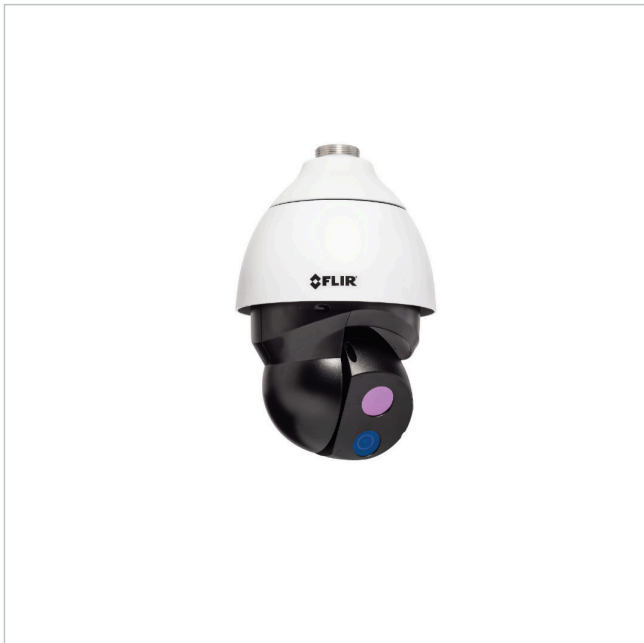

DM-350-S

Artikelnummer: 227324

Wärmebild Netzwerk Kamera, Tag/Nacht, PTZ,
4,3mm, 8,3Hz, 320x256

Hauptmerkmale

Scharfes und kontrastreiches Wärmebild

Visuelle 4K-Tag-/Nacht-Kamera

Volle PTZ-Funktionalität

Power over Ethernet

Konzipiert für rauhe Umgebungsbedingungen

Schutzart IP66

Spezifikationen

Serie	FLIR Saros
Kameratyp	Multisensor Kamera
Auflösung Pixel	320x256
System	True Day&Night, Wärmebild
Videokompression	H.264, M-JPEG
Bildübertragungsrate	8,3 fps
Objektiv Typ	Festbrennweite
Brennweite	4,3 mm
Bildwinkel horizontal	50°
Bildwinkel vertikal	38°
Gehäuse	Außen
Videoausgänge	nein
Steuer-Schnittstellen	Ethernet
Stromversorgung	12VDC, 24VAC, HiPoE

DM-350-S

Fortsetzung Spezifikationen

Vandalismusgeschützt	nein
Temperaturbereich (Betrieb)	-40°C ~ +55°C
Schutzart	IP66
ONVIF	ONVIF Profile S
Hersteller-Nummer	427-0200-20-00S

Optionales Zubehör

Art. Nr.	Name	Beschreibung
227335	CX-ARMX-G3	Wandhalter, für Saros DM-Serie
227336	CX-CRNR-G3	90° Eckadapter für CX-xxx-G3, für Saros DM-Serie
227337	CX-ELBX-G3	Wandhalter mit Anschlussbox, für Saros DM-Serie, IP68
227338	CX-GSNK-G3	Schwanenhalshalterung, für Saros DM-Serie
227339	CX-POLE-G3	Mastadapter für CX-xxx-G3, für Saros DM-Serie