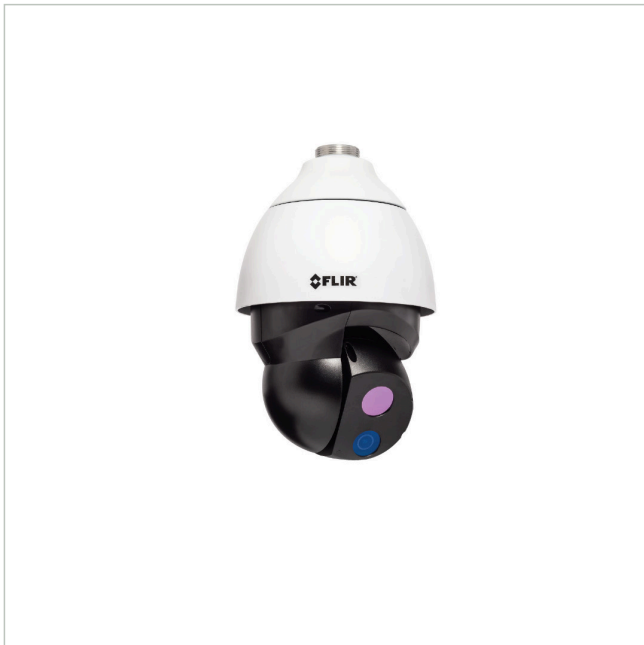

DM-350

Artikelnummer: 227323

Wärmebild Netzwerk Kamera, Tag/Nacht, PTZ,
4,3mm, 25Hz, 320x256

Hauptmerkmale

Scharfes und kontrastreiches Wärmebild

Visuelle 4K-Tag-/Nacht-Kamera

Volle PTZ-Funktionalität

Power over Ethernet

Konzipiert für rauhe Umgebungsbedingungen

Schutzart IP66

Spezifikationen

Serie	FLIR Saros
Kameratyp	Multisensor Kamera
Auflösung Pixel	320x256
System	True Day&Night, Wärmebild
Videokompression	H.264, M-JPEG
Bildübertragungsrate	25 fps
Objektiv Typ	Festbrennweite
Brennweite	4,3 mm
Bildwinkel horizontal	50°
Bildwinkel vertikal	38°
Gehäuse	Außen
Videoausgänge	nein
Steuer-Schnittstellen	Ethernet
Stromversorgung	12VDC, 24VAC, HiPoE

DM-350

Fortsetzung Spezifikationen

Vandalismusgeschützt	nein
Temperaturbereich (Betrieb)	-40°C ~ +55°C
Schutzart	IP66
ONVIF	ONVIF Profile S
Hersteller-Nummer	427-0200-20-00

Optionales Zubehör

Art. Nr.	Name	Beschreibung
227335	CX-ARMX-G3	Wandhalter, für Saros DM-Serie
227336	CX-CRNR-G3	90° Eckadapter für CX-xxx-G3, für Saros DM-Serie
227337	CX-ELBX-G3	Wandhalter mit Anschlussbox, für Saros DM-Serie, IP68
227338	CX-GSNK-G3	Schwanenhalshalterung, für Saros DM-Serie
227339	CX-POLE-G3	Mastadapter für CX-xxx-G3, für Saros DM-Serie