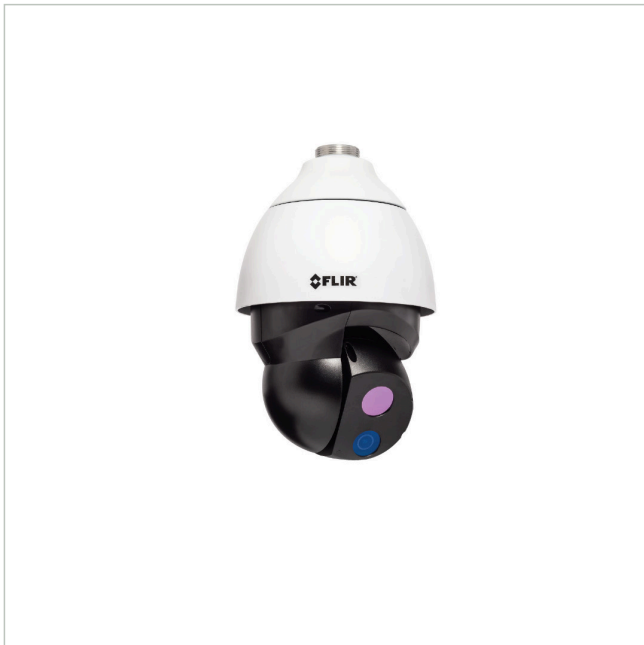

DM-312-S

Artikelnummer: 227320

Wärmebild Netzwerk Kamera, Tag/Nacht, PTZ, 18mm, 8,3Hz, 320x256

Hauptmerkmale

- Scharfes und kontrastreiches Wärmebild
- Visuelle 4K-Tag-/Nacht-Kamera
- Volle PTZ-Funktionalität

- Power over Ethernet
- Konzipiert für rauhe Umgebungsbedingungen
- Schutzart IP66

Spezifikationen

Serie	FLIR Saros
Kameratyp	Multisensor Kamera
Auflösung Pixel	320x256
System	True Day&Night, Wärmebild
Videokompression	H.264, M-JPEG
Bildübertragungsrate	8,3 fps
Objektiv Typ	Festbrennweite
Brennweite	18 mm
Bildwinkel horizontal	12°
Bildwinkel vertikal	9°
Gehäuse	Außen
Videoausgänge	nein
Steuer-Schnittstellen	Ethernet
Stromversorgung	12VDC, 24VAC, HiPoE

DM-312-S

Fortsetzung Spezifikationen

Vandalismusgeschützt	nein
Temperaturbereich (Betrieb)	-40°C ~ +55°C
Schutzart	IP66
ONVIF	ONVIF Profile S
Hersteller-Nummer	427-0200-40-00S

Optionales Zubehör

Art. Nr.	Name	Beschreibung
227335	CX-ARMX-G3	Wandhalter, für Saros DM-Serie
227336	CX-CRNR-G3	90° Eckadapter für CX-xxx-G3, für Saros DM-Serie
227337	CX-ELBX-G3	Wandhalter mit Anschlussbox, für Saros DM-Serie, IP68
227338	CX-GSNK-G3	Schwanenhalshalterung, für Saros DM-Serie
227339	CX-POLE-G3	Mastadapter für CX-xxx-G3, für Saros DM-Serie