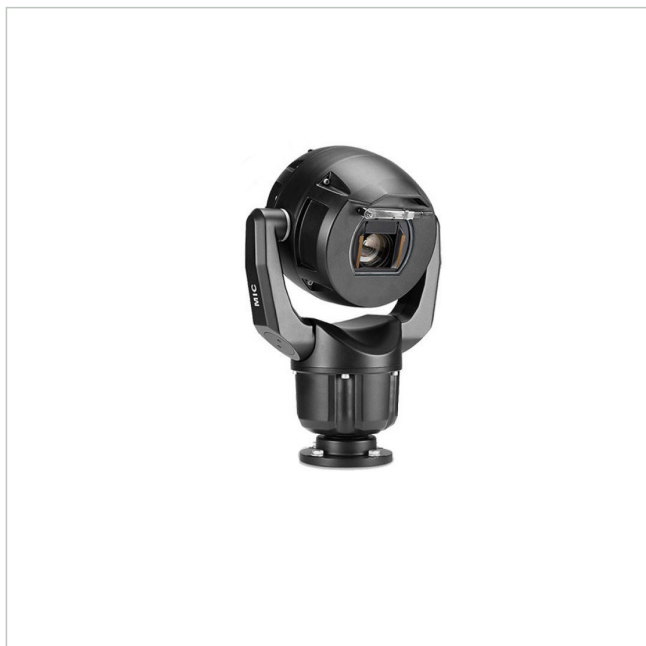

# MIC-7504-Z12BR

Artikelnummer: 226753

Positioniersystem, Netzwerk Tag/Nacht Kamera, 4K UHD, 12x, IVA, IP68, schwarz

## Hauptmerkmale

Robustes Design für extreme Anwendungen

Auflösung 3840x2160 Pixel mit 30fps

Objektorientierte Videobildanalyse (IVA)

Integrierter Camera Trainer

Videokompression: H.265, H.264 und M-JPEG

Empfindlichkeit 0.292 Lux bei F1.6

## Spezifikationen

Serie	Bosch MIC IP Ultra 7100i
Ausführung	Schwenk-/Neigekopf mit Gehäuse und Kamera
Auflösung Pixel	3840x2160
System	True Day&Night
Chipgröße	1"
Aufnahmesensor	CMOS
Bildübertragungsrate	30 fps
IR-Sperrfilter	schaltbar
Brennweite	9,3 - 111,6 mm
Zoomfaktor	12x
Bildwinkel horizontal	64,4 - 6,1°
Beleuchtung	optional
Gehäuse	Außen