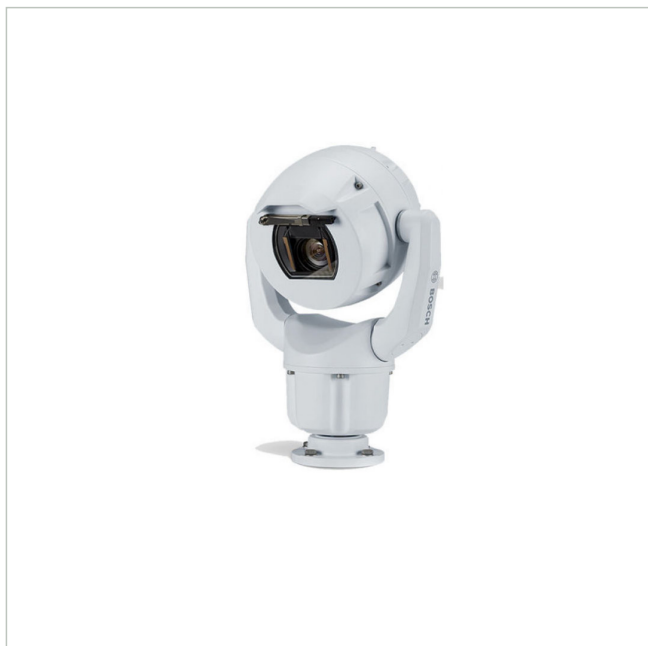

# MIC-7522-Z30WR

Artikelnummer: 226702

Positioniersystem, Netzwerk Kamera, 30x, Tag/Nacht, 1080p, IVA, IK10/IP68, weiß, Enhanced

## Hauptmerkmale

Robustes Design für extreme Anwendungen

Auflösung 1920x1080 Pixel mit 60fps

Enhanced: spielfreier Antriebsstrang, Scheiben-Enteiser

Videokompression: H.265, H.264 und M-JPEG

Starlight Technologie: Empfindlichkeit 0,0047 Lux

Objektorientierte Videobildanalyse (IVA)

Temperaturbereich: -40 °C bis +65 °C

Schutzart IP68, Schlagfestigkeit IK10

## Spezifikationen

Serie	Bosch MIC IP Starlight 7000i
Ausführung	Schwenk-/Neigekopf mit Gehäuse und Kamera
Auflösung Pixel	1920x1080
System	True Day&Night
Chipgröße	1/2"
Aufnahmesensor	CMOS
Bildübertragungsrate	60 fps
IR-Sperrfilter	schaltbar
Brennweite	6,6 - 198 mm
Zoomfaktor	30x
Bildwinkel horizontal	58,3 - 2,1°
Beleuchtung	optional
Gehäuse	Außen