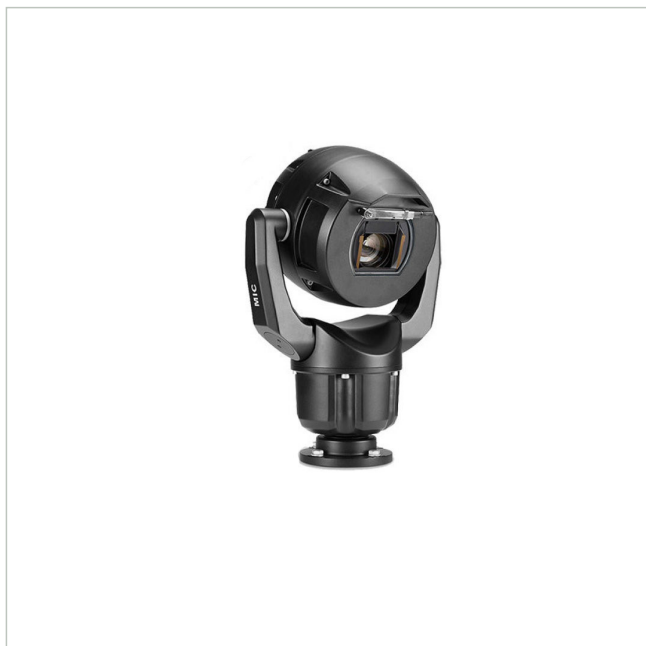

MIC-7522-Z30BR

Artikelnummer: 226701

Positioniersystem, Netzwerk Kamera, 30x, Tag/Nacht, 1080p, IVA, IP68, schwarz, Enhanced

Hauptmerkmale

Robustes Design für extreme Anwendungen

Auflösung 1920x1080 Pixel mit 60fps

Schutzart IP68, Schlagfestigkeit IK10

Spezifikationen

Serie	Bosch MIC IP Starlight 7000i
Ausführung	Schwenk-/Neigekopf mit Gehäuse und Kamera
Auflösung Pixel	1920x1080
System	True Day&Night
Chipgröße	1/2"
Aufnahmesensor	CMOS
Bildübertragungsrate	60 fps
IR-Sperrfilter	schaltbar
Brennweite	6,6 - 198 mm
Zoomfaktor	30x
Bildwinkel horizontal	58,3 - 2,1°
Beleuchtung	optional
Gehäuse	Außen