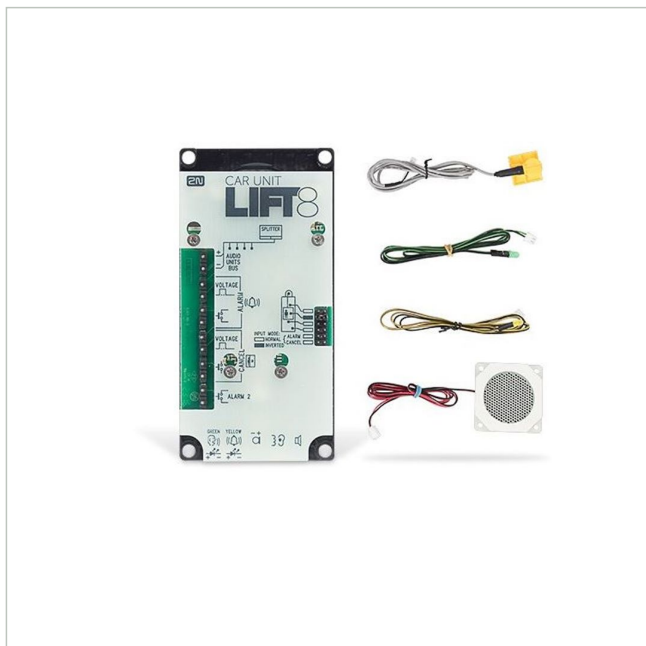

# 2N Lift8 Cabin COP wired

Artikelnummer: 226316

An Axis company

2N Lift8 Cabin COP wired  
 Aufzug Notruf Sprechstelle, für Kabine (Innen),  
 Hinterbau, Lautsprecher, Mikrofon, LED

## Hauptmerkmale