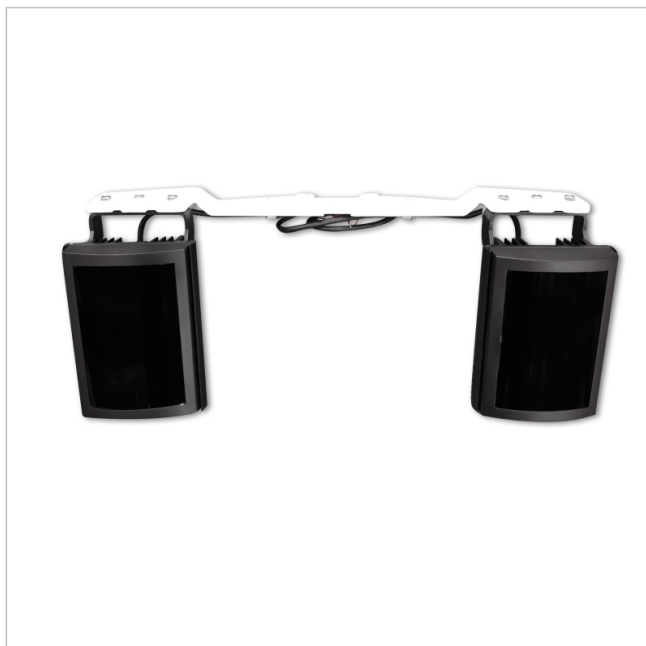

# SPI-50

Artikelnummer: 220816

SPI-50  
LED Scheinwerfer, Set, für TNU-6320, 850nm, 25°, IP67, inkl. Montage Halterung

## Hauptmerkmale

Kompatible IR-Beleuchtung für TNU-6320

Leuchtwinkel (horizontal): 25°

Wellenlänge: 850 nm

## Spezifikationen

Serie	Hanwha Techwin Zubehör
Spektrale Emission	850 nm
Strahlausbreitung H	25 °
Leuchtweite	200 m
Dämmerungsschalter	ja
Stromversorgung	24VAC
Netzgerät	optional
Leistungsaufnahme	24W
Vandalismusgeschützt	nein
Schutzart	IP67
Hersteller-Nr.	SPI-50