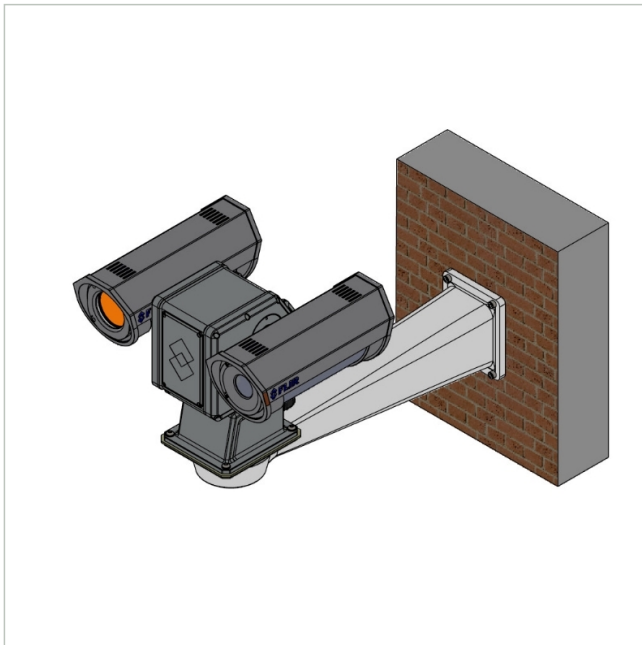

PT-WALL-01

Artikelnummer: 220381

PT-WALL-01
Wandmontagearm, für FLIR PT-Serie

Hauptmerkmale

Spezifikationen

Hersteller-Nr.	500-1110-00
----------------	-------------

Ihr Ansprechpartner

c-tac GmbH & Co.KG
Am Siel 4
21423 Winsen/Luhe
DE
Ansprechpartner: Volker Kappen
Tel.: 04171-669565
E-Mail: info@c-tac.com
Web: www.c-tac.com