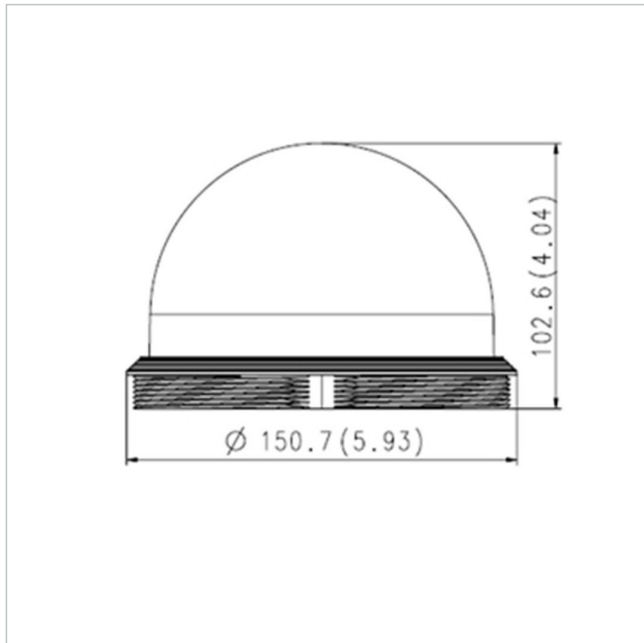

SPB-PTZ6

Artikelnummer: 209392

Kuppel, getönt, für Hanwha Techwin PTZ Domekameras, Zubehörteil

Hauptmerkmale

Kompatible Modelle:

SNP-5300, SNP-6201, SNP-6321

SNP-6320, SNP-5430, SNP-5321

SCP-2271, SCP-2371, SCP-3371