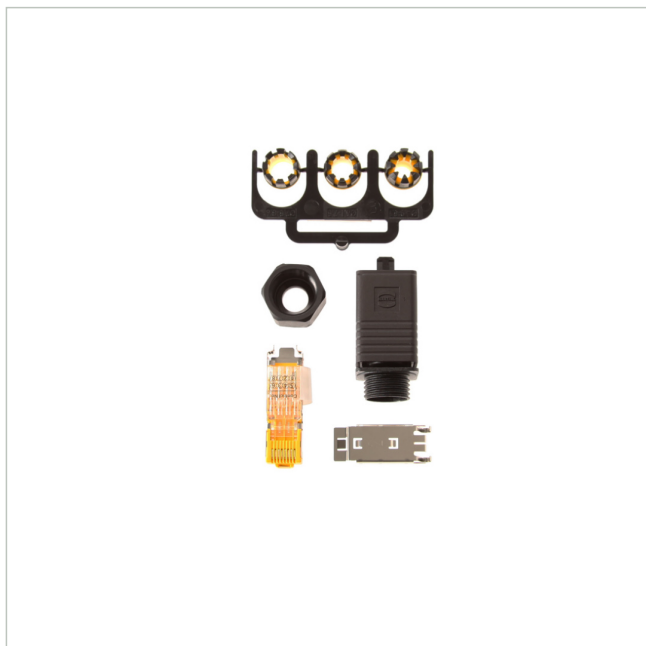

SPR CONN PUSH PULL PLUG IDC-8

Artikelnummer: 207850

Anschlusskit: RJ45 Stecker, IP66, für Axis Outdoor PTZ Domes, Ersatzteil

Hauptmerkmale

Kompatible Produkte: AXIS P5512-E, AXIS P5514-E
AXIS P5515-E, AXIS P5522-E, AXIS P5532-E
AXIS P5534-E, AXIS P5624-E, AXIS P5635-E
AXIS Q3709-PVE, AXIS Q6032-E, AXIS Q6034-E

AXIS Q6035-E, AXIS Q6042-E, AXIS Q6044-E
AXIS Q6045-E, AXIS Q6045-E MkII, AXIS Q6114-E
AXIS Q6115-E

Spezifikationen

Serie	Axis Zubehör
Hersteller-Nummer	5700-371

SPR CONN PUSH PULL PLUG IDC-8

Ihr Ansprechpartner