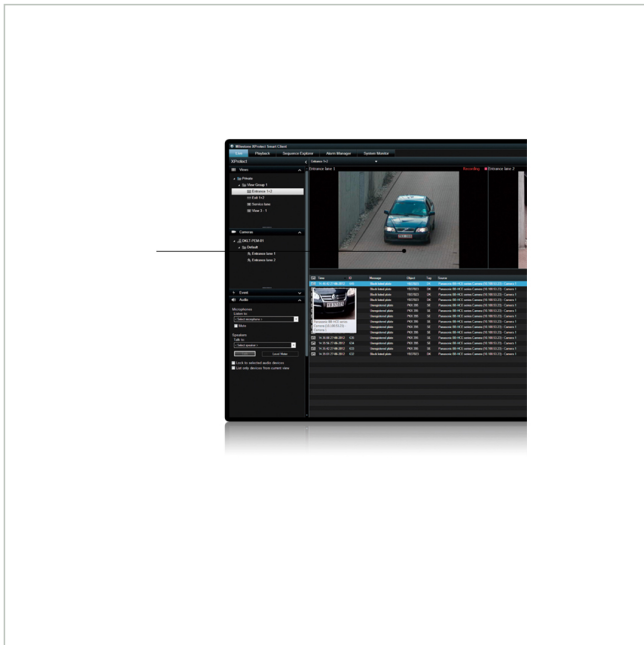

XPLPRCL

Artikelnummer: 206261

XProtect LPR, Erkennung von Kennzeichen,
Zufahrtskontrolle Lizenz für 1 Kamera

Hauptmerkmale

Spezifikationen

Serie	Milestone XProtect Corporate, Milestone XProtect Enterprise, Milestone XProtect Express , Milestone XProtect NVR, Milestone XProtect Professional
Lizenz	Vollversion
Hersteller-Nummer	XPLPRCL