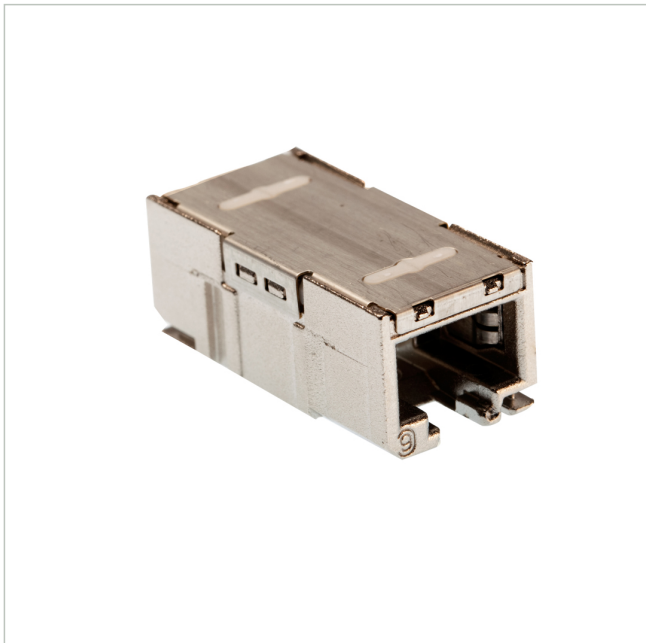

# NETWORK CABLE COUPLER INDOOR S

Artikelnummer: 205707

RJ45 Koppler, Buchse-Buchse, nur für Innenraum, kompakte Ausführung

## Spezifikationen

Serie	Axis Zubehör
Hersteller-Nummer	5503-272

## Optionales Zubehör

Art. Nr.	Name	Beschreibung
219408	AXIS T94S01P CONDUIT BACK BOX	Wandanschlussdose, außen, zur Aufnahme von Anschlusszubehör, M25 Adapter, IK10+, IP66/67