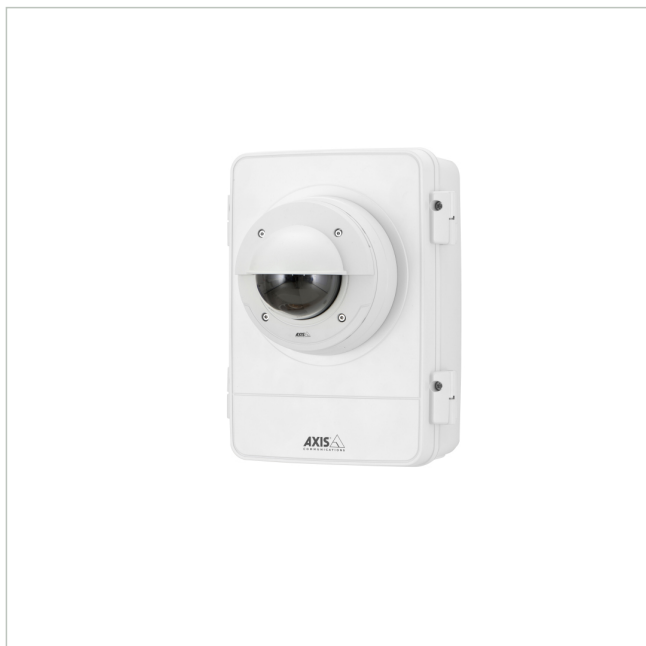

AXIS T98A17-VE SURVEILLANCE CA

Artikelnummer: 204315

Überwachungs-Anschlusskasten für P33-, P32-, Q35-, T94F01M- Lochmuster, IP66, IK10

Die Kamera gehört nicht zum Lieferumfang

Hauptmerkmale

Robuster Anschlusskasten für Außeninstallationen

Für AXIS P14 (AXIS T94F01M erforderlich)

Für AXIS Q2901-E, AXIS Q1765-LE

Für AXIS P32-E Serie, AXIS P33-E Serie

Für AXIS Q35-E Serie, AXIS Q194x-E,

Für Aufnahme von Axis Komponenten vorbereitet

Vormontierte Montageschienen und Kabeleinlässe

Einfache Montage und Inbetriebnahme

Schutzart IP66, IK10 vandalismusgeschützt

Spezifikationen

Serie	Axis T98A-VE
Hersteller-Nummer	5900-171

Optionales Zubehör

Art. Nr.	Name	Beschreibung
212813	AXIS BIRD CONTROL SPIKE 10P	Taubenspikes, für Kameras und Halterungen, weiß, Kunststoff, UV-beständig, 10 Stück
209764	AXIS MIDSPAN DIN CLIP A	DIN Montage Clip, für Axis T8123, T8124, T8125
220799	AXIS T91B57 POLE MOUNT 100-410	Mastmontage Adapter, Außen, Mastdurchmesser von 100mm bis 410mm, inkl. Montagebänder