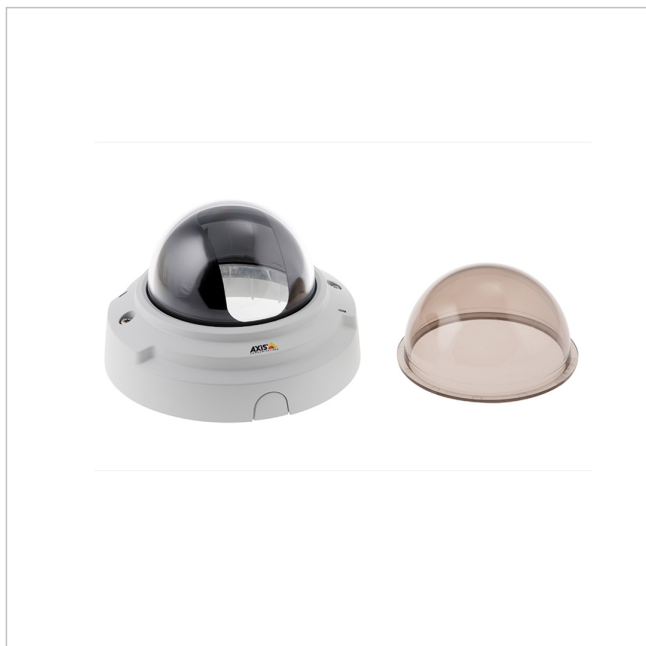

# SPR AXIS P3346-V DOME KIT

Artikelnummer: 201206

Kuppel Set, 1x getönt, 1x klar , mit Rahmen, weiß, für  
AXIS P3346/67-V, Ersatzteil